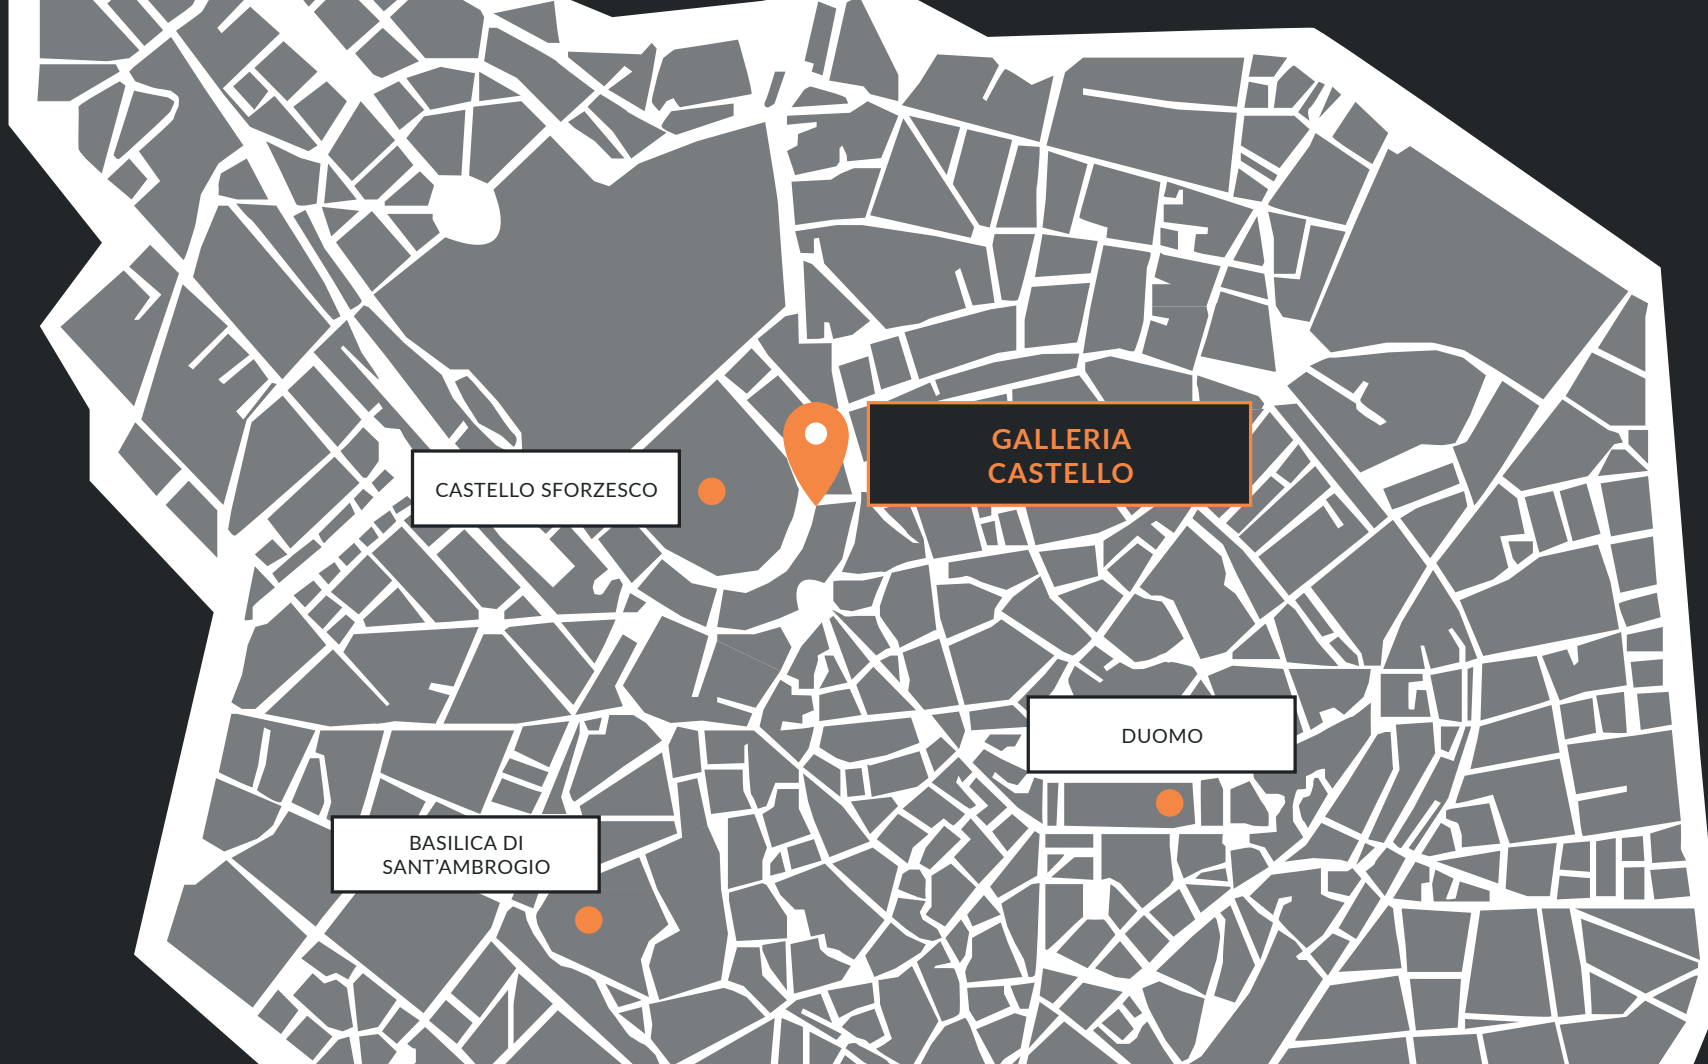

CONTACTS

Monica Bosaro
monica@art-events.it
+39 346 2718398
www.art-events.it