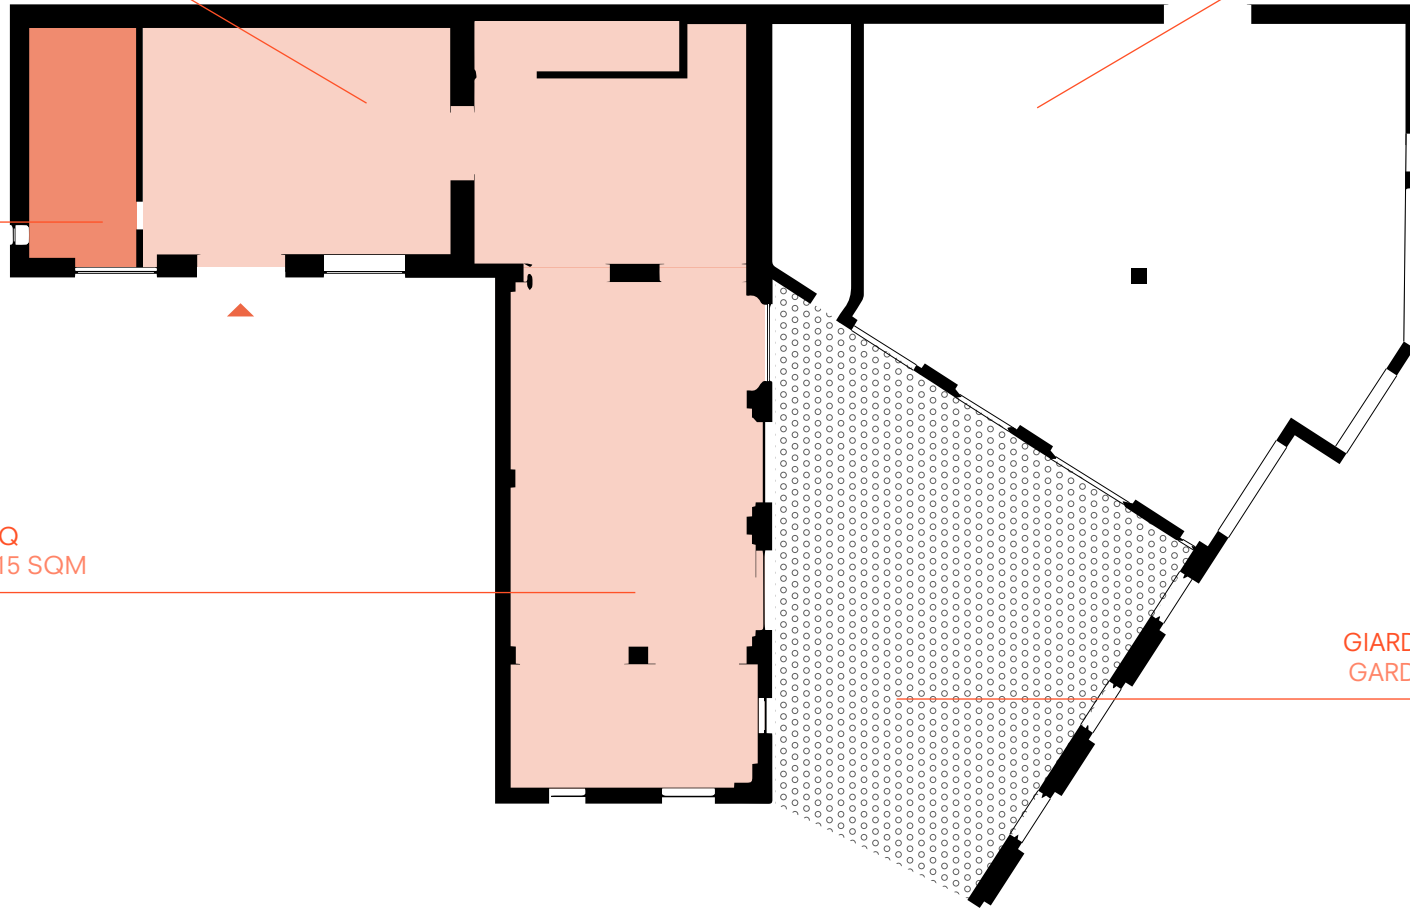

La location di quasi 600 mq si sviluppano su due piani: il piano terra presenta una sala di ingresso di 45mq e un ampio salone di 115mq con soffitti alti quasi 5mt, ideale per esposizioni, conferenze, presentazioni prodotto, showroom, shooting.

Il piano sotterraneo con mattoni a vista è una parte della location che regala un fascino unico per esposizioni d'arte o attività più immersive (degustazioni, proiezioni video).

Completa lo spazio un grazioso giardino di 90 mq ideale per cocktail e vernissage.

The location of almost 600 sqm are spread over two floors: the ground floor has an entrance hall of 45sqm and a large living room of 115sqm with high ceilings almost 5mt, ideal for exhibitions, conferences, product presentations, showrooms, shooting.

TOT. 450 MQ | SQM

AREA HALL | 45 MQ
HALL AREA | 45 SQM

SALA PASTIFICIO | 200 MQ
LAB | 200 SQM

WC

SALONE | 115 MQ
MAIN ROOM | 115 SQM

GIARDINO | 90 MQ
GARDEN | 90 SQM

PLANIMETRIA | BASEMENT

TOT. 150 MQ | SQM