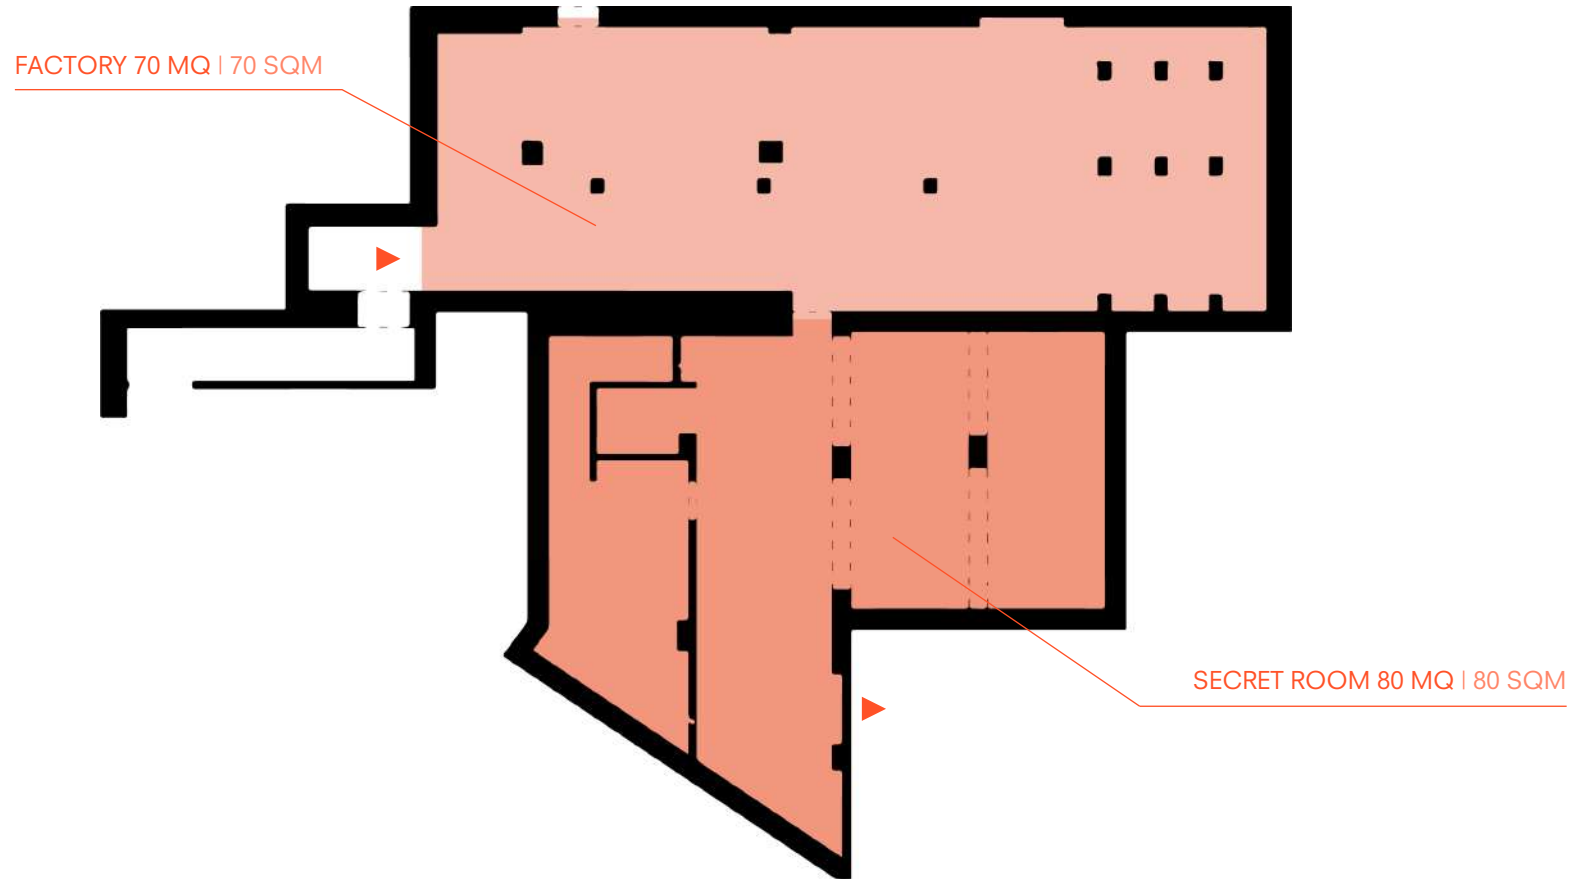

NOLO 91 MILANO

SUPERFICIE
SURFACE

INDOOR 510 MQ | SQM
OUTDOOR 90 MQ | SQM

CAPIENZA
CAPACITY

INDOOR + OUTDOOR
200 PERSONE | GUESTS

ARTEVENTS

LO SPAZIO | THE SPACE

Nolo91 è un nuovo spazio polifunzionale nel vibrante quartiere di NoLo (Nord di Loreto) nato dalla riqualificazione dell'ex pastificio Cova situato su Viale Monza (MM Rovereto, 10 min da Duomo).

La location di quasi 600 mq si sviluppano su due piani: il piano terra presenta una sala di ingresso di 45mq e un ampio salone di 115mq con soffitti alti quasi 5mt, ideale per esposizioni, conferenze, presentazioni prodotto, showroom, shooting.

The location of almost 600 sqm are spread over two floors: the ground floor has an entrance hall of 45sqm and a large living room of 115sqm with high ceilings almost 5mt, ideal for exhibitions, conferences, product presentations, showrooms, shooting.

TOT. 450 MQ | SQM

AREA HALL | 45 MQ
HALL AREA | 45 SQM

SALA PASTIFICIO | 200 MQ
LAB | 200 SQM

WC

SALONE | 115 MQ
MAIN ROOM | 115 SQM

GIARDINO | 90 MQ
GARDEN | 90 SQM

PLANIMETRIA | BASEMENT

TOT. 150 MQ | SQM