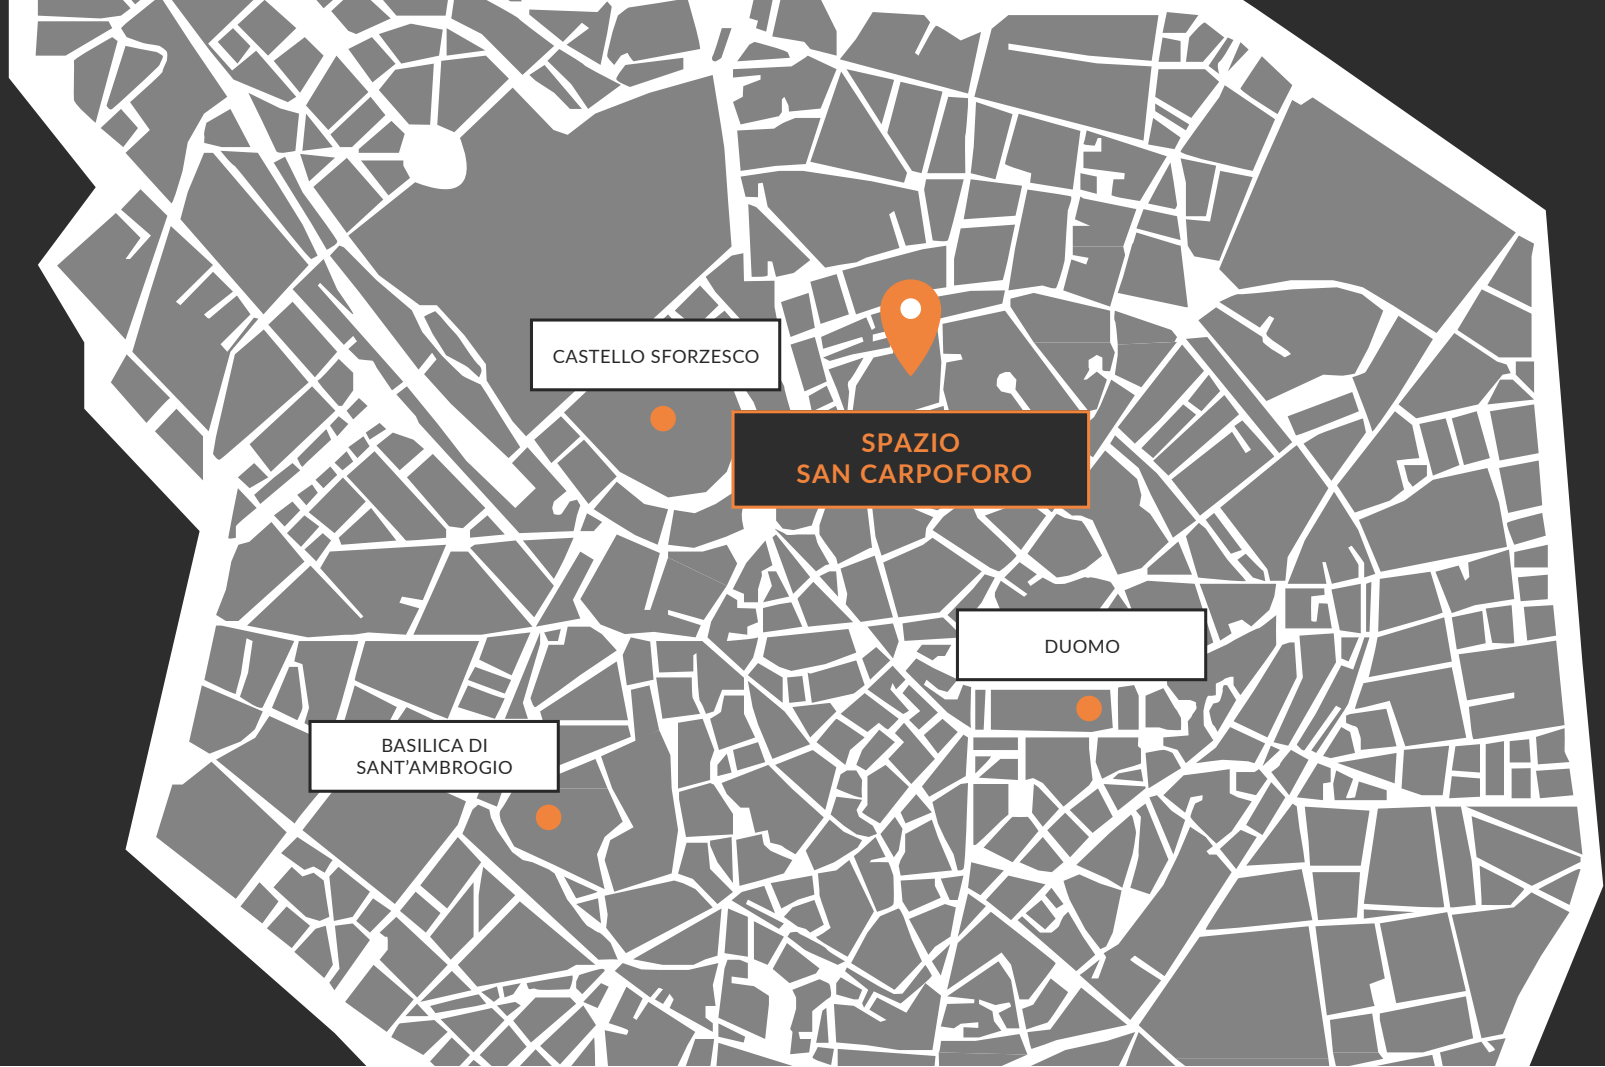

CONTACTS

Art-Events
milano@art-events.it
+39 346 2718398
www.art-events.it

SPAZIO SAN CARPOFORO