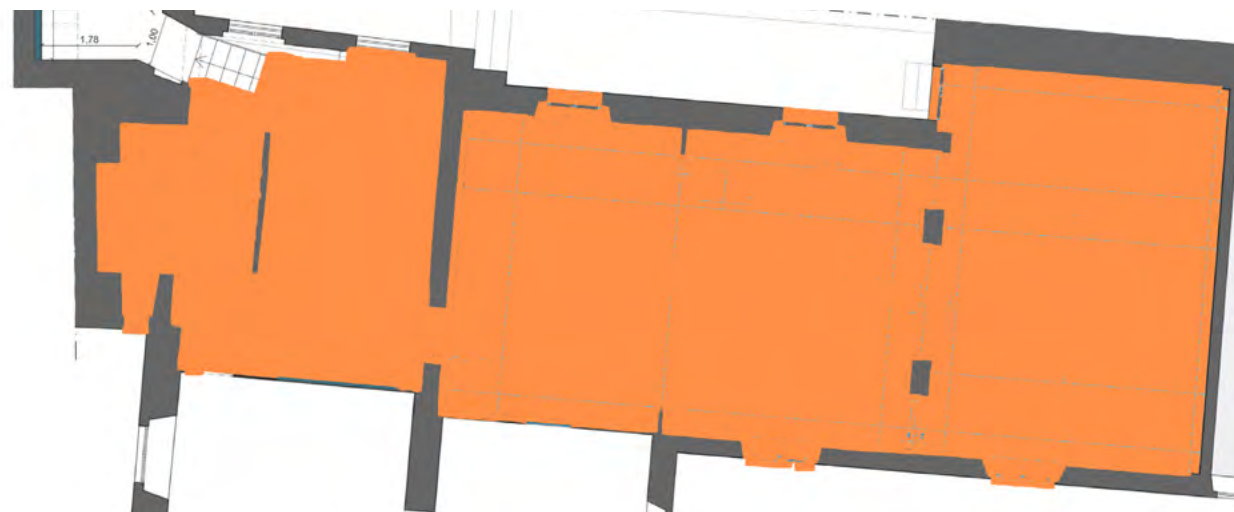

Piano piano / First Floor