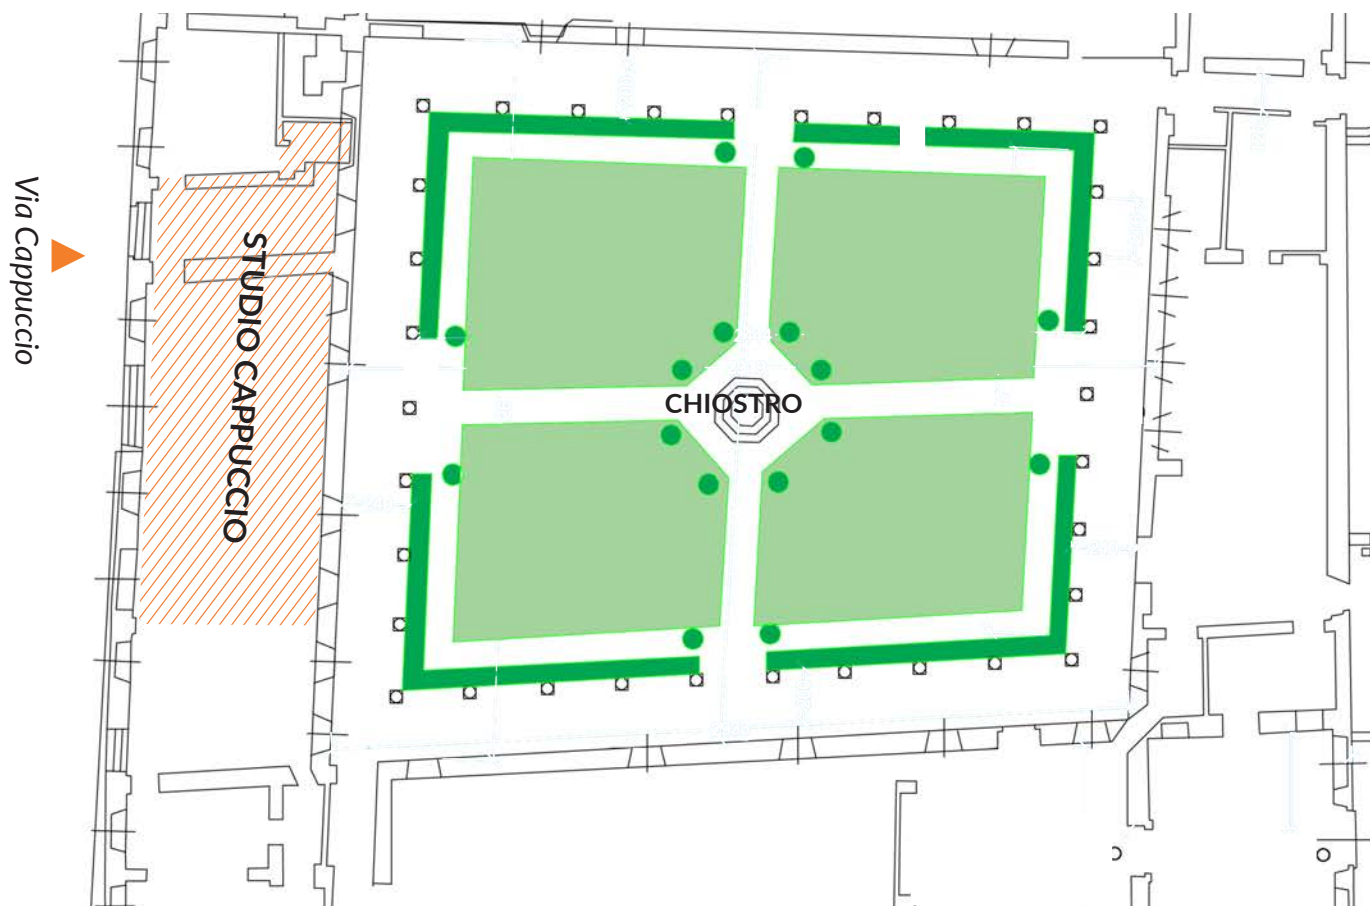

Lo Studio ha un accesso diretto da Via Cappuccio e si affaccia sull'incantevole Chiostro Cappuccio, luogo ricco di storia e fascino che si presta come cornice ideale per eventi esclusivi.

La combinazione dell'uso dei due spazi rende lo Studio versatile per molteplici utilizzi che necessitano sia di area interna (esposizione, area tecnica catering) ed esterna (cocktail, lunch, feste fino a 250 persone).

Green Room

Proiettore / Projector

Tavolo conferenze / Conferences table

Studio Cappuccio

Piano Terra / Ground Floor

CONTACTS

Art-Events
milano@art-events.it
www.art-events.it

Monica Bosaro
monica@art-events.it
+39 346 2718398