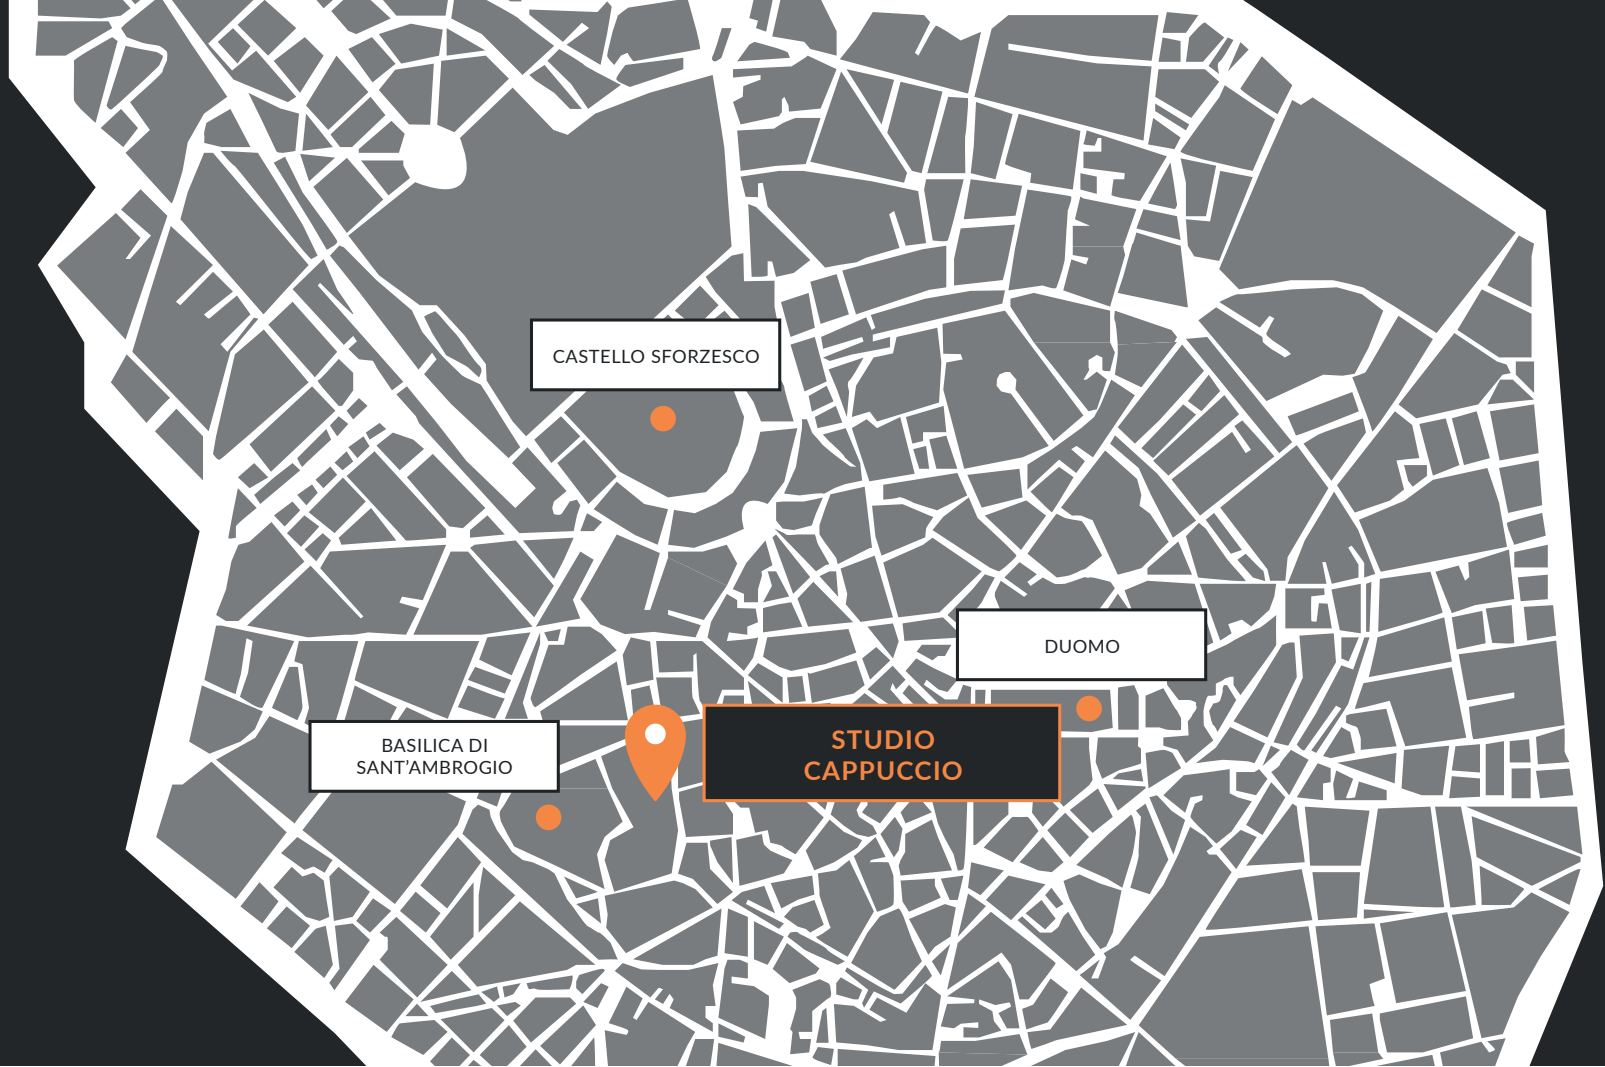

CONTACTS

Art-Events
milano@art-events.it
www.art-events.it

Monica Bosaro
monica@art-events.it
+39 346 2718398