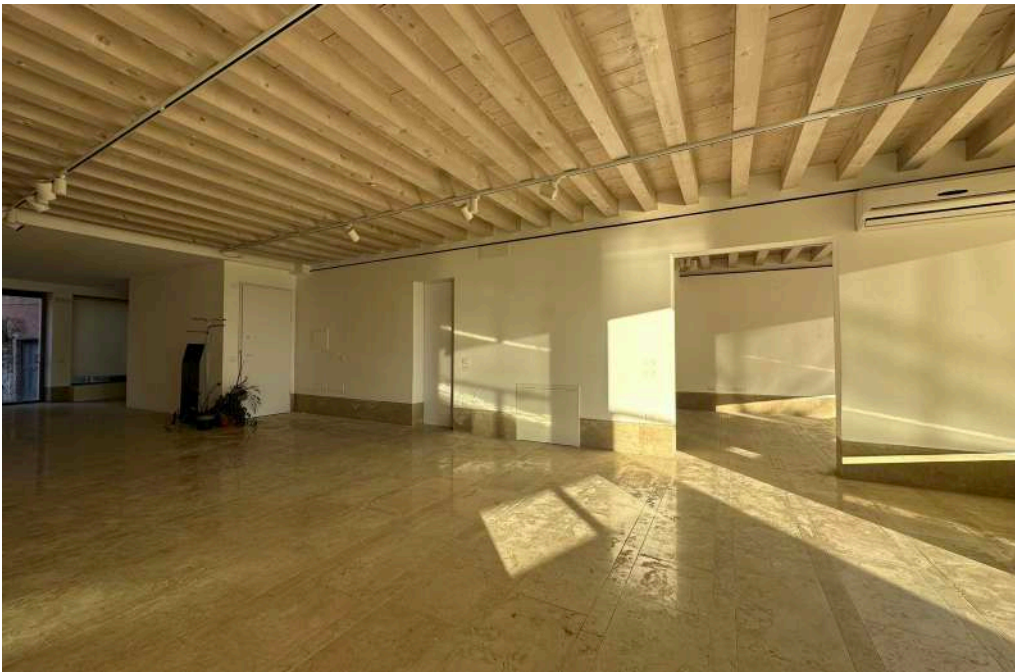

CASTELLO GALLERY

ARTEVENTS