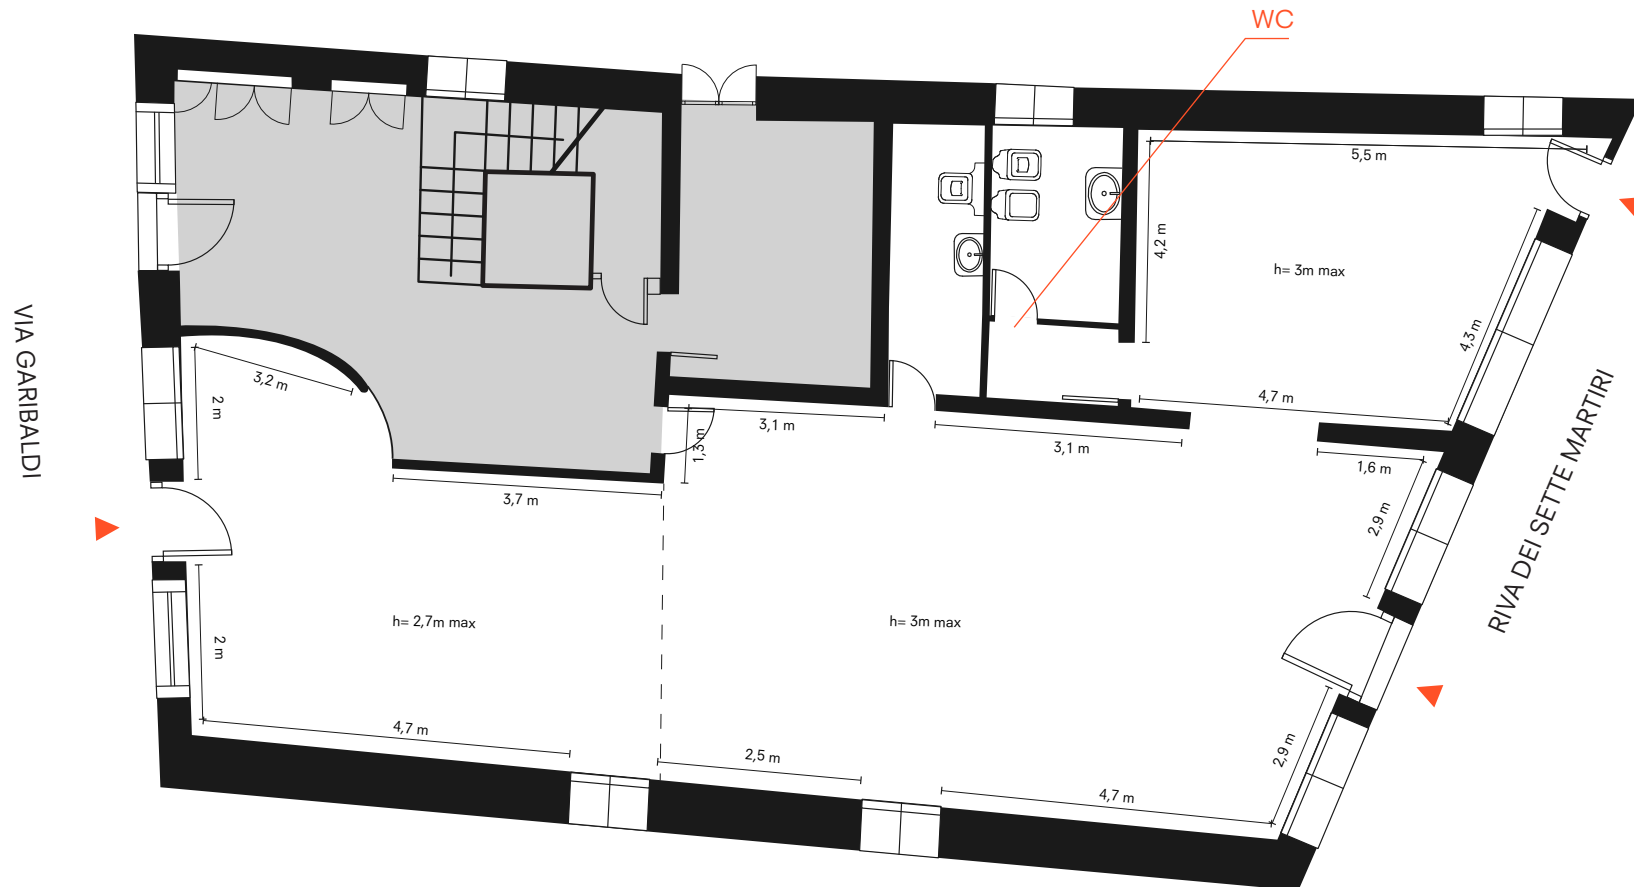

CASTELLO GALLERY VENEZIA

SUPERFICIE
SURFACE
130 MQ | SQM

CAPACITÀ
CAPACITY
100 PERSONE | GUESTS

ARTEVENTS

LO SPAZIO | THE SPACE

Castello Gallery, facilmente accessibile ed interamente equipaggiato, si trova al crocevia dei Giardini e dell'Arsenale. Uno spazio neutro con fortissima visibilità direttamente sulla strada, facilmente accessibile e versatile, è il luogo ideale per sviluppare progetti come mostre, showroom, spazi di rappresentanza o piccoli incontri. Situato al piano terra, ha una superficie di circa 130 mq e l'accessibilità garantita da tre diverse entrate su strada.

CASTELLO GALLERY

ARTEVENTS

CASTELLO GALLERY

ARTEVENTS

PLANIMETRIA | FLOOR PLAN

130 MQ | SQM

INDIRIZZO | ADDRESS

Castello 1636/A, 30122 Venezia