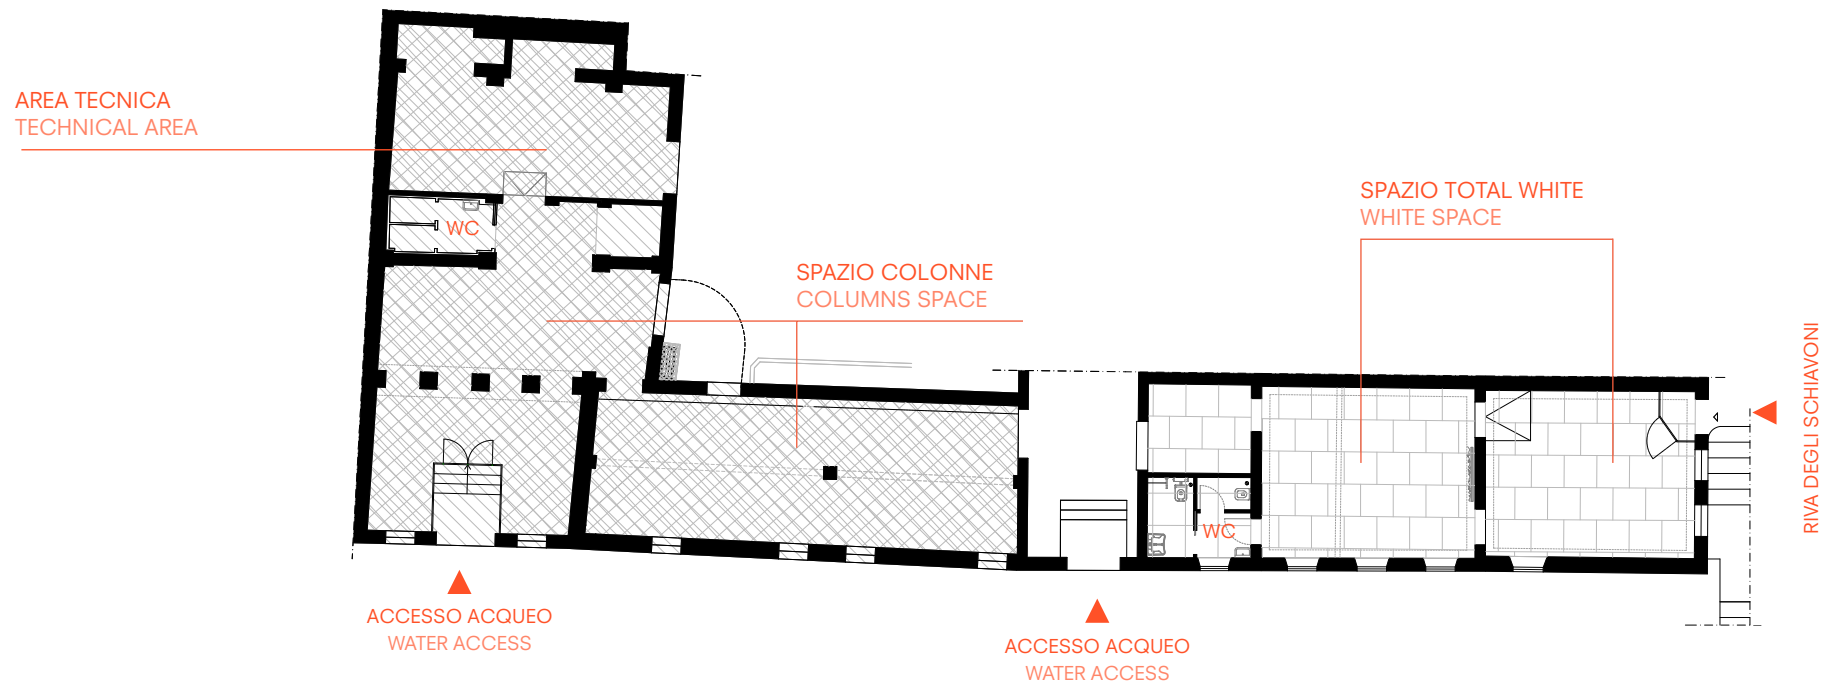

La sala da cui si accede dalla riva è uno spazio total white, luminoso e versatile.

Il secondo spazio, un tempo adibito a magazzino, conserva tutt'oggi il suo forte carattere industriale: la pavimentazione a scacchiera veneziana crea un'armonia compositiva con i mattoni e le travi a vista.

The room accessed from the shore is a total white space, bright and versatile. The second space, once used as a warehouse, still retains its strong industrial character: the Venetian checkerboard flooring creates a compositional harmony with the bricks and beams.

# PLANIMETRIA | FLOOR PLAN

200 MQ | 200 SQM

INDIRIZZO | ADDRESS

Riva degli Schiavoni, Venezia

COME RAGGIUNGERCI | HOW TO REACH US

A due minuti dalla fermata del vaporetto "Pietà" | Two minutes' walks from from "Pietà" ferry stop