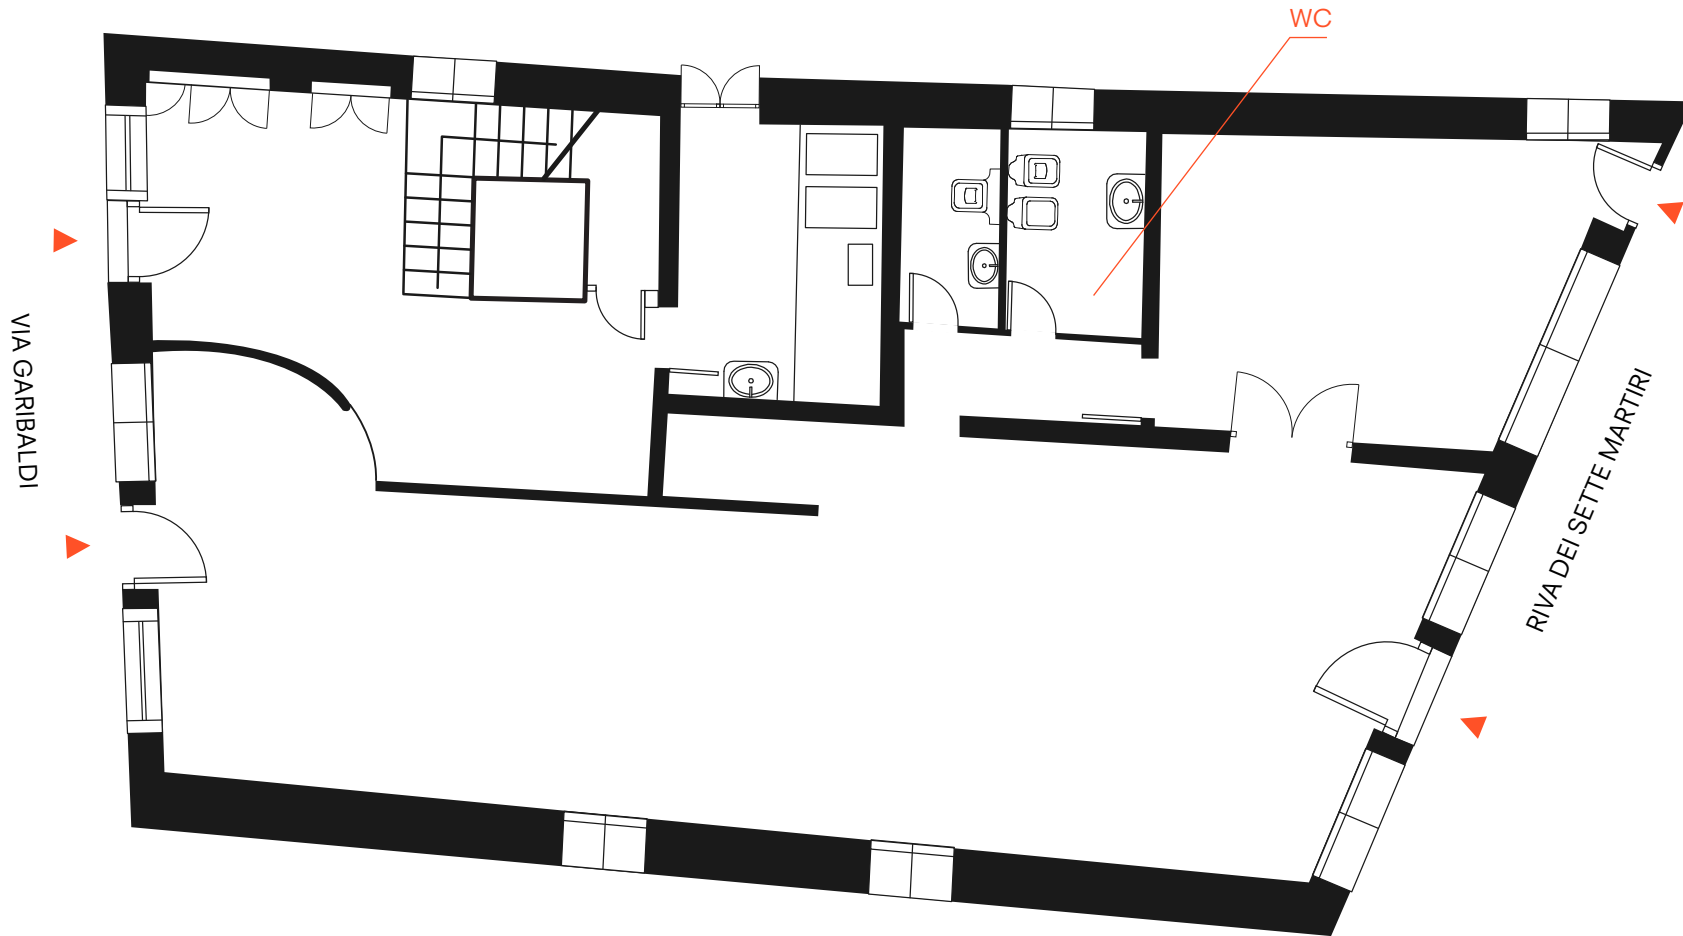

CASTELLO GALLERY

CASTELLO GALLERY

ARTEVENTS

PLANIMETRIA | FLOOR PLAN

130 MQ | SQM

INDIRIZZO | ADDRESS

Castello 1636/A, 30122 Venezia

COME RAGGIUNGERCI | HOW TO REACH US