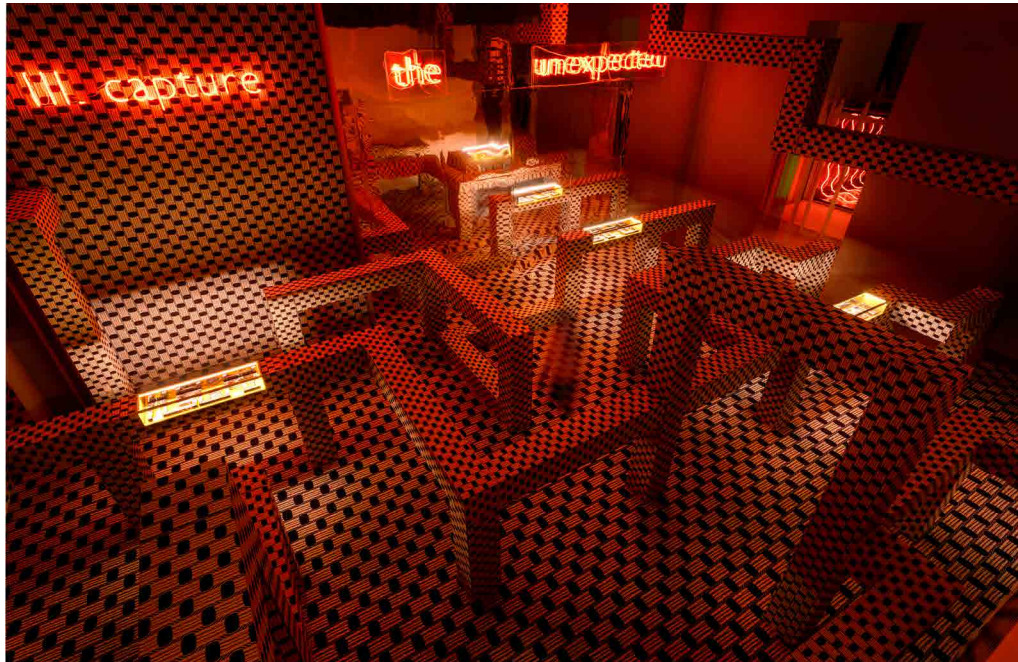

BRERA SITE MILANO

SUPERFICIE
SURFACE
1000 MQ | SQM

CAPIENZA
CAPACITY
400 PERSONE | GUESTS

ARTEVENTS

LO SPAZIO | THE SPACE

Posizionato nel centro di Milano, nel quartiere dell'arte e del design, Brera Site presenta ampi spazi dal sapore post-industriale in un palazzo di prestigio.

La location si sviluppa su due piani per più di 1000 mq modulabili e riadattabili. Mescolando estetica e funzionalità, contemporaneità e storia, questa location è ideale per varie tipologie di eventi: esposizioni, allestimenti di moda e design, showroom, conferenze o party.

Placed in the center of Milan, in the district of art and design, Brera Site presents large post-industrial spaces in a prestigious building. On two floors, this location provides more than 1000 sqm of floorspace that can be adjusted and adapted to meet every need. Combining aesthetics and functionality, modernity and history, Brera site is an ideal place for any type of events: fashion and design exhibitions, showrooms, conferences or parties.

IDEALE PER | SUITABLE FOR

MOSTRE TEMPORANEE | TEMPORARY EXHIBITIONS
SHOWROOM | SHOWROOM
LANCI PRODOTTO | PRODUCT LAUNCHES
EVENTI AZIENDALI | CORPORATE EVENTS

BRERA SITE

BRERA SITE

ARTEVENTS

PLANIMETRIA | FLOOR PLAN