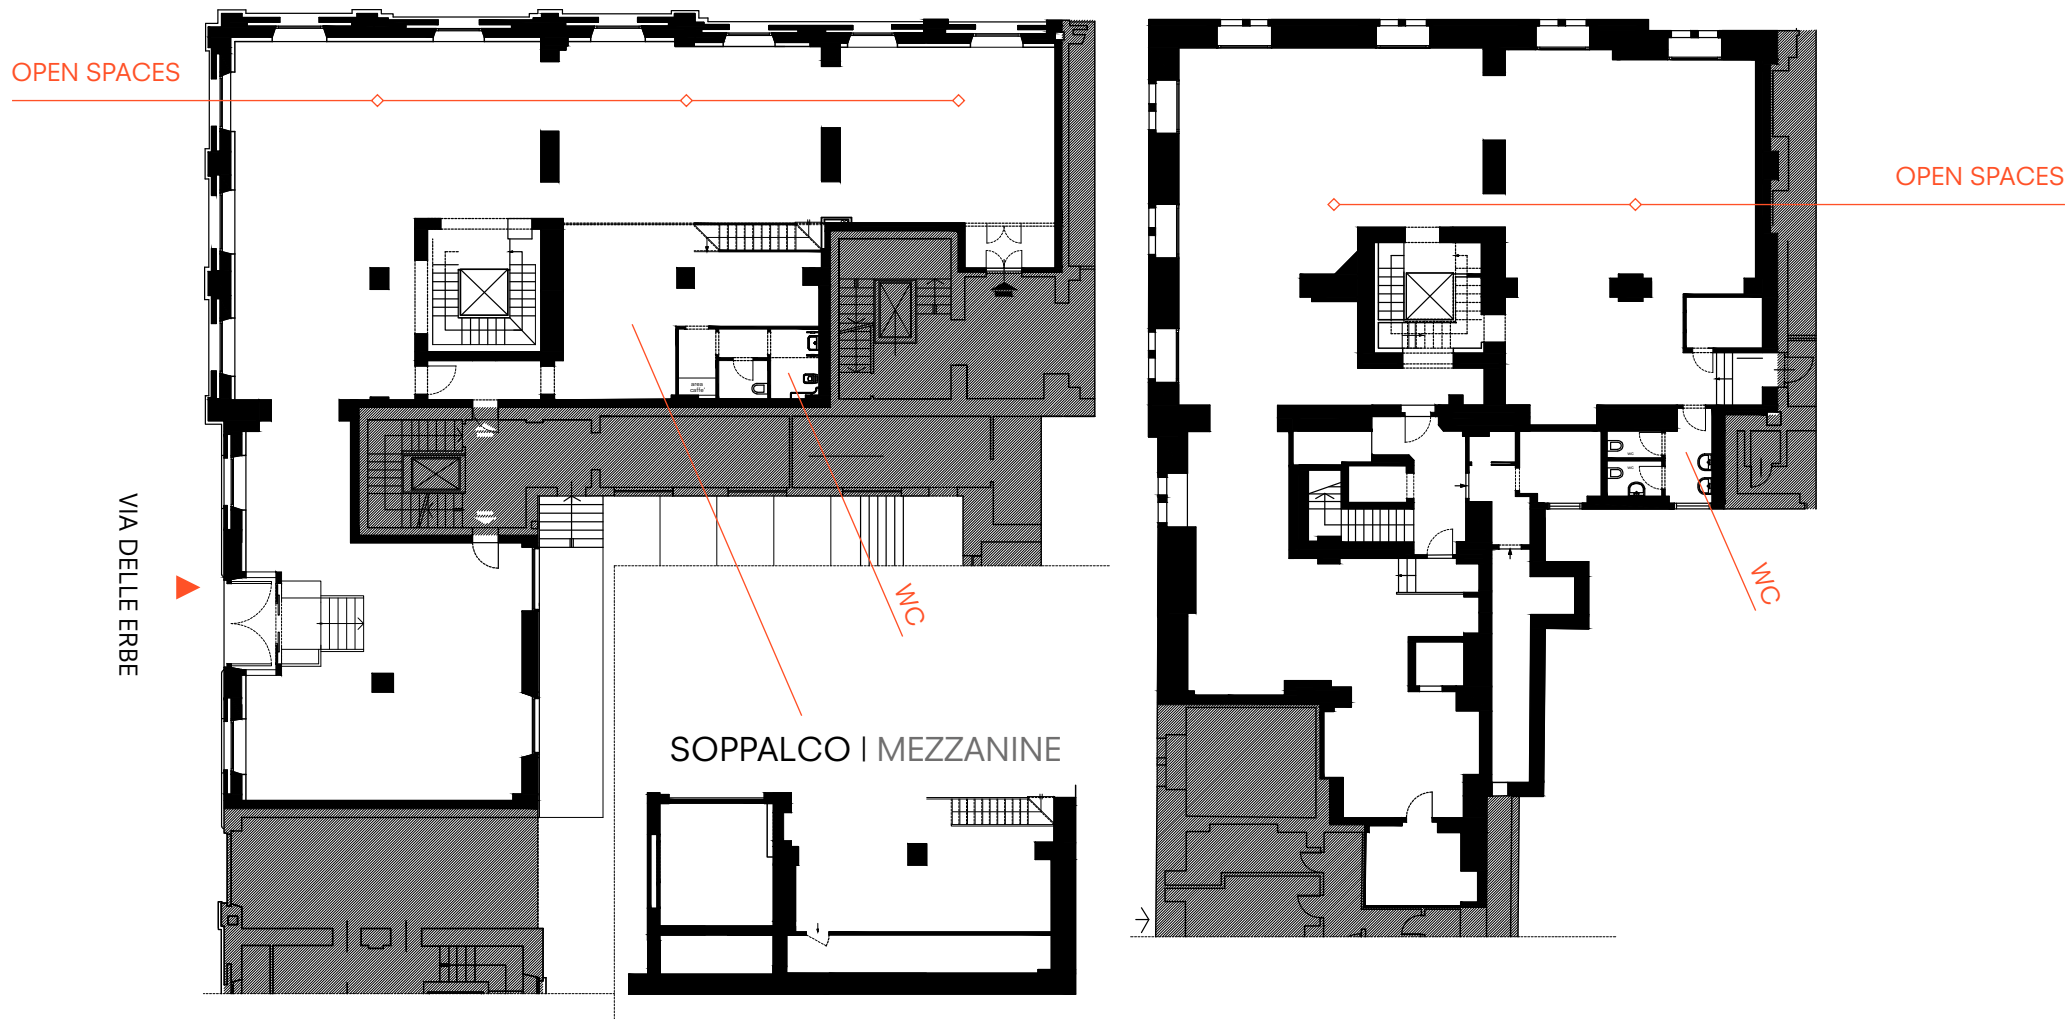

La location si sviluppa su due piani per più di 1000 mq modulabili e riadattabili. Mescolando estetica e funzionalità, contemporaneità e storia, questa location è ideale per varie tipologie di eventi: esposizioni, allestimenti di moda e design, showroom, conferenze o party.

IDEALE PER | SUITABLE FOR

MOSTRE TEMPORANEE | TEMPORARY EXHIBITIONS
SHOWROOM | SHOWROOM
LANCI PRODOTTO | PRODUCT LAUNCHES
EVENTI AZIENDALI | CORPORATE EVENTS

BRERA SITE

BRERA SITE

ARTEVENTS

PLANIMETRIA | FLOOR PLAN

1000 MQ | SQM

PIANO TERRA | GROUND FLOOR

SEMINTERRATO | BASEMENT

INDIRIZZO | ADDRESS

Via delle Erbe 2/A, Milano

COME RAGGIUNGERCI | HOW TO REACH US

2 min a piedi da linea M2 "Lanza" | 2 minutes' walk from underground line 2 "Lanza"