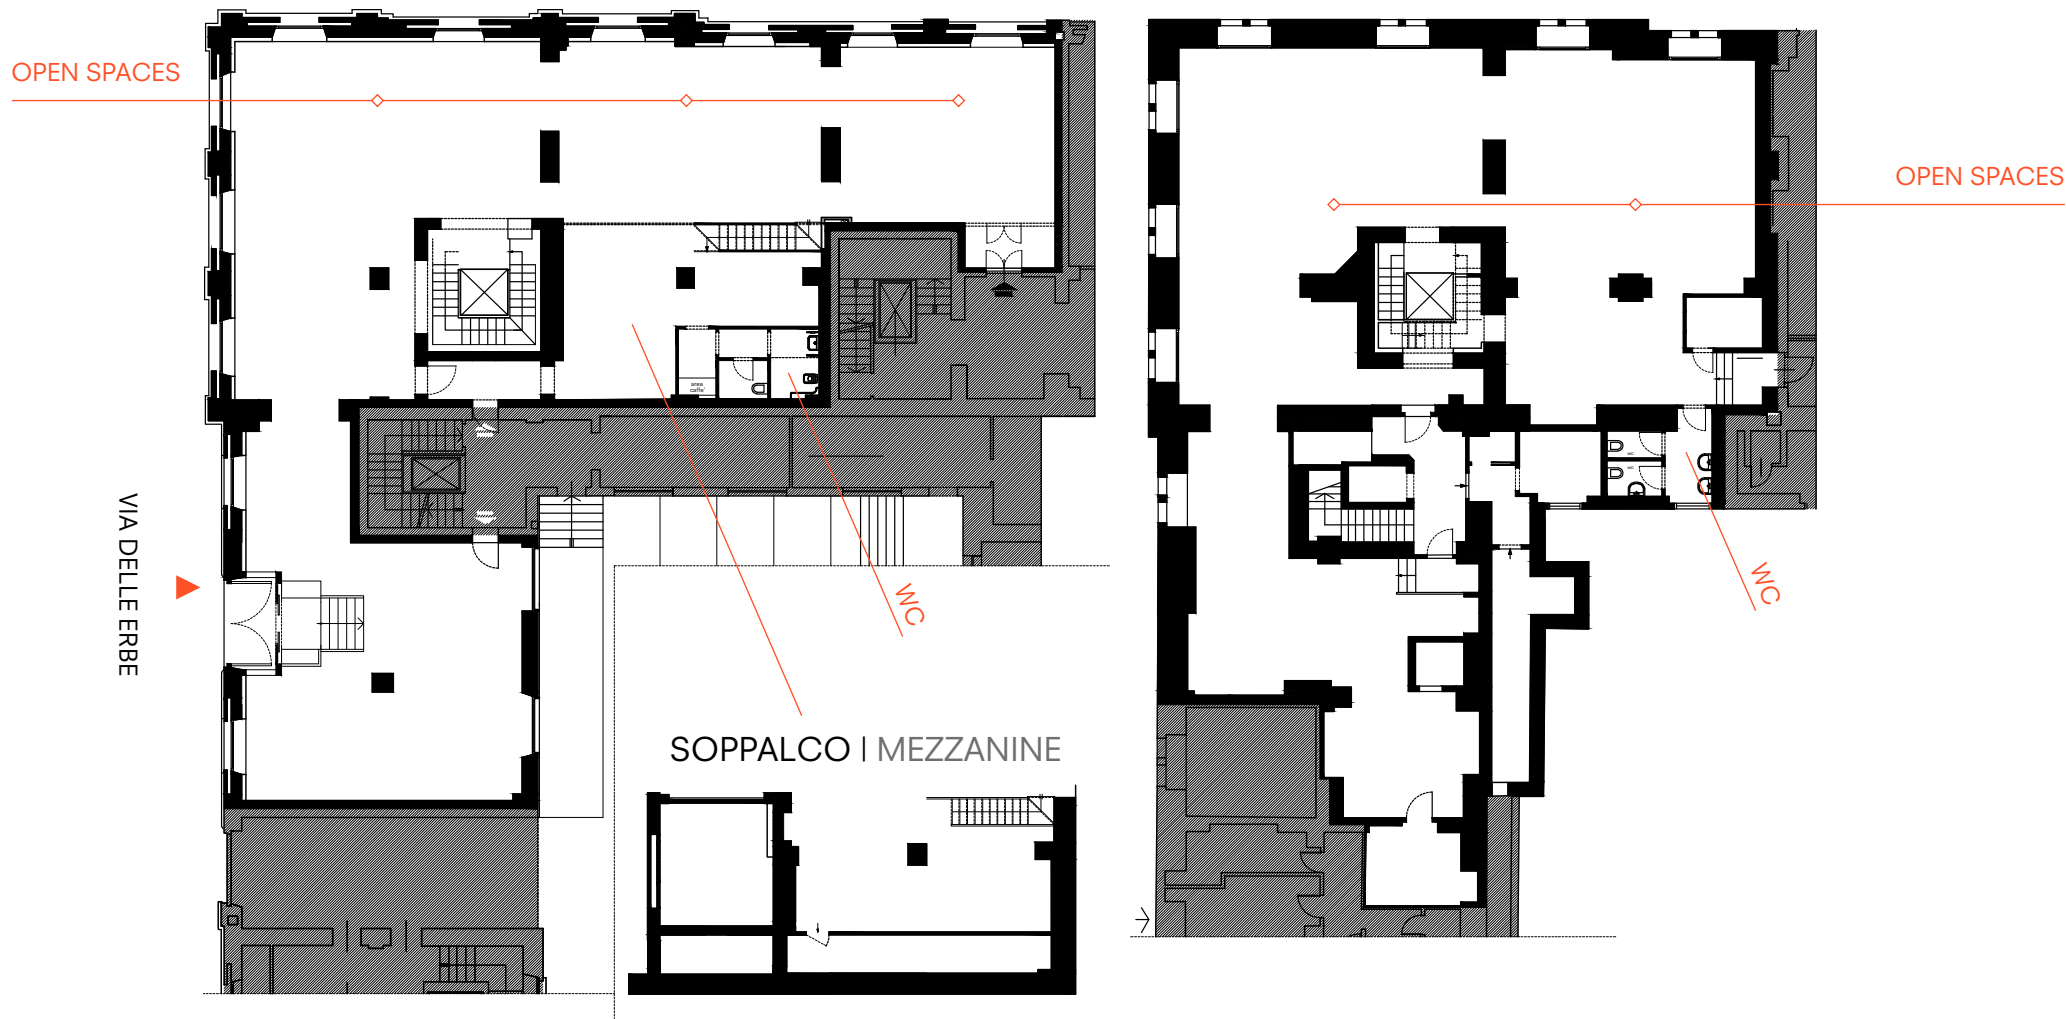

La location si sviluppa su due piani per più di 1000 mq modulabili e riadattabili. Mescolando estetica e funzionalità, contemporaneità e storia, questa location è ideale per varie tipologie di eventi: esposizioni, allestimenti di moda e design, showroom, conferenze o party.

IDEALE PER | SUITABLE FOR

MOSTRE TEMPORANEE | TEMPORARY EXHIBITIONS
EVENTI PRIVATI | PRIVATE EVENTS
POP-UP STORE | POP-UP STORES
EVENTI AZIENDALI | CORPORATE EVENTS

BRERA SITE

ARTEVENTS

PLANIMETRIA | FLOOR PLAN

1000 MQ | SQM

PIANO TERRA | GROUND FLOOR

SEMINTERRATO | BASEMENT

INDIRIZZO | ADDRESS

Via delle Erbe 2/A, Milano

COME RAGGIUNGERCI | HOW TO REACH US

2 min a piedi da linea M2 "Lanza" | 2 minutes' walk from underground line 2 "Lanza"