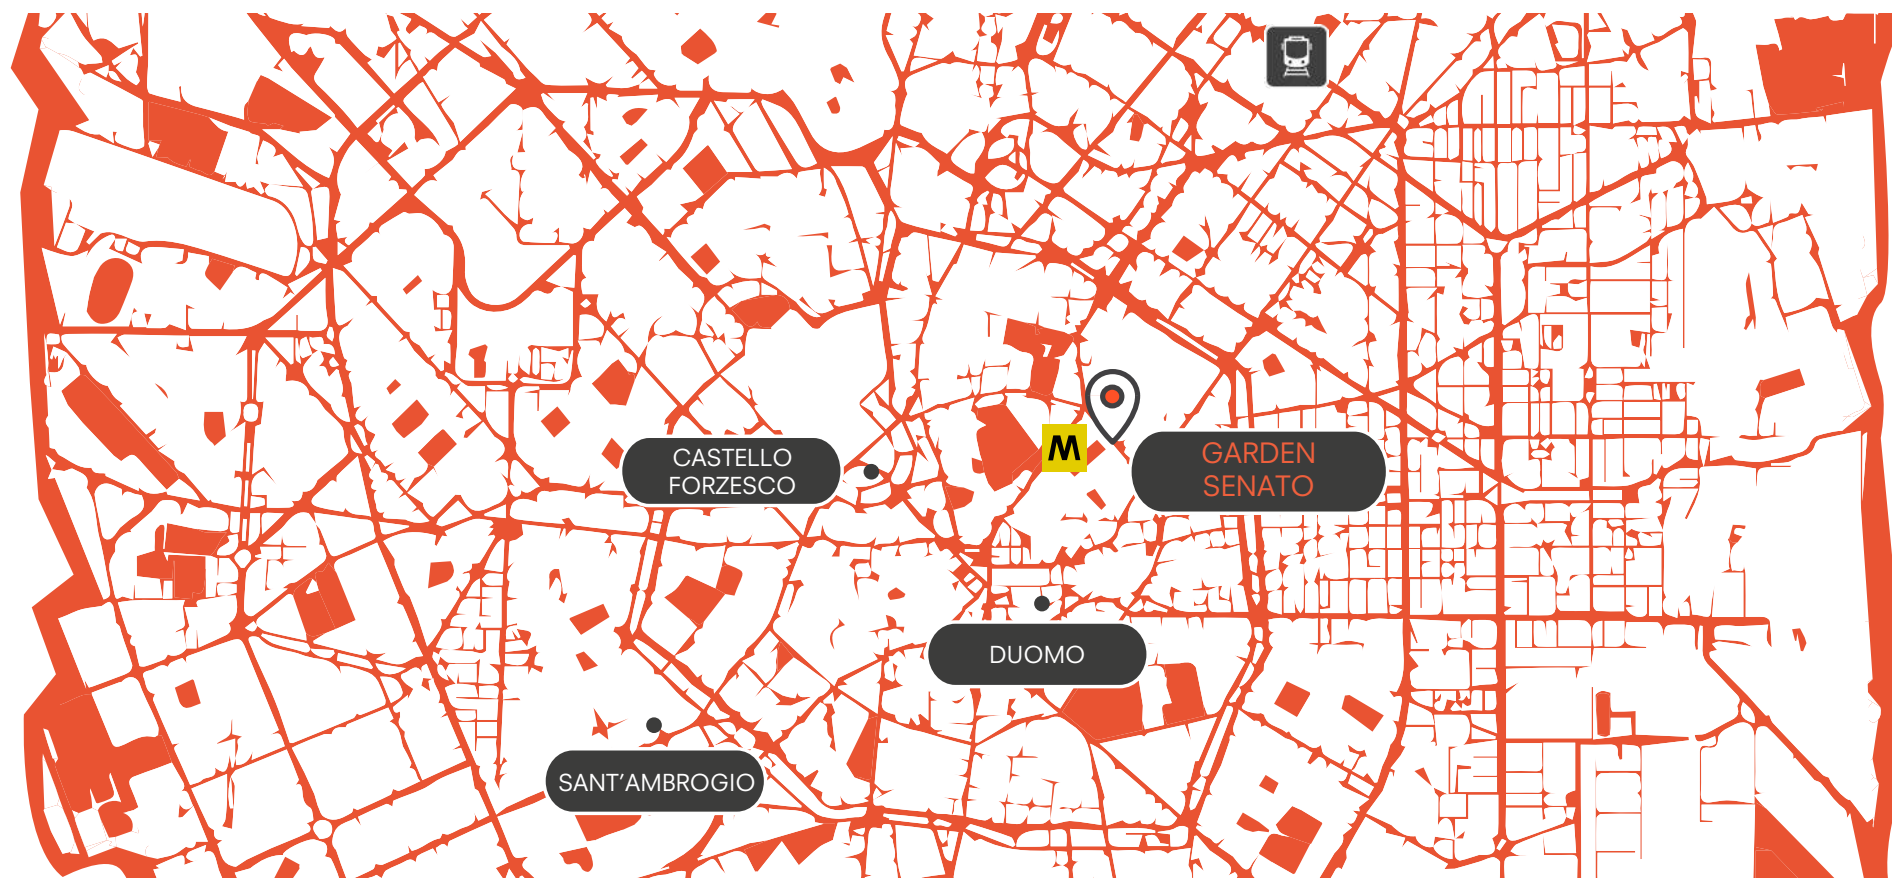

# PLANIMETRIA | FLOOR PLAN

OUTDOOR 2000 MQ | SQM  
INDOOR 300 MQ | SQM

INDIRIZZO | ADDRESS

Via Senato 14, Milano

COME RAGGIUNGERCI | HOW TO REACH US

5 min a piedi da linea M3 "Montena" | 5 minutes' walk from underground line 3 "Montena"