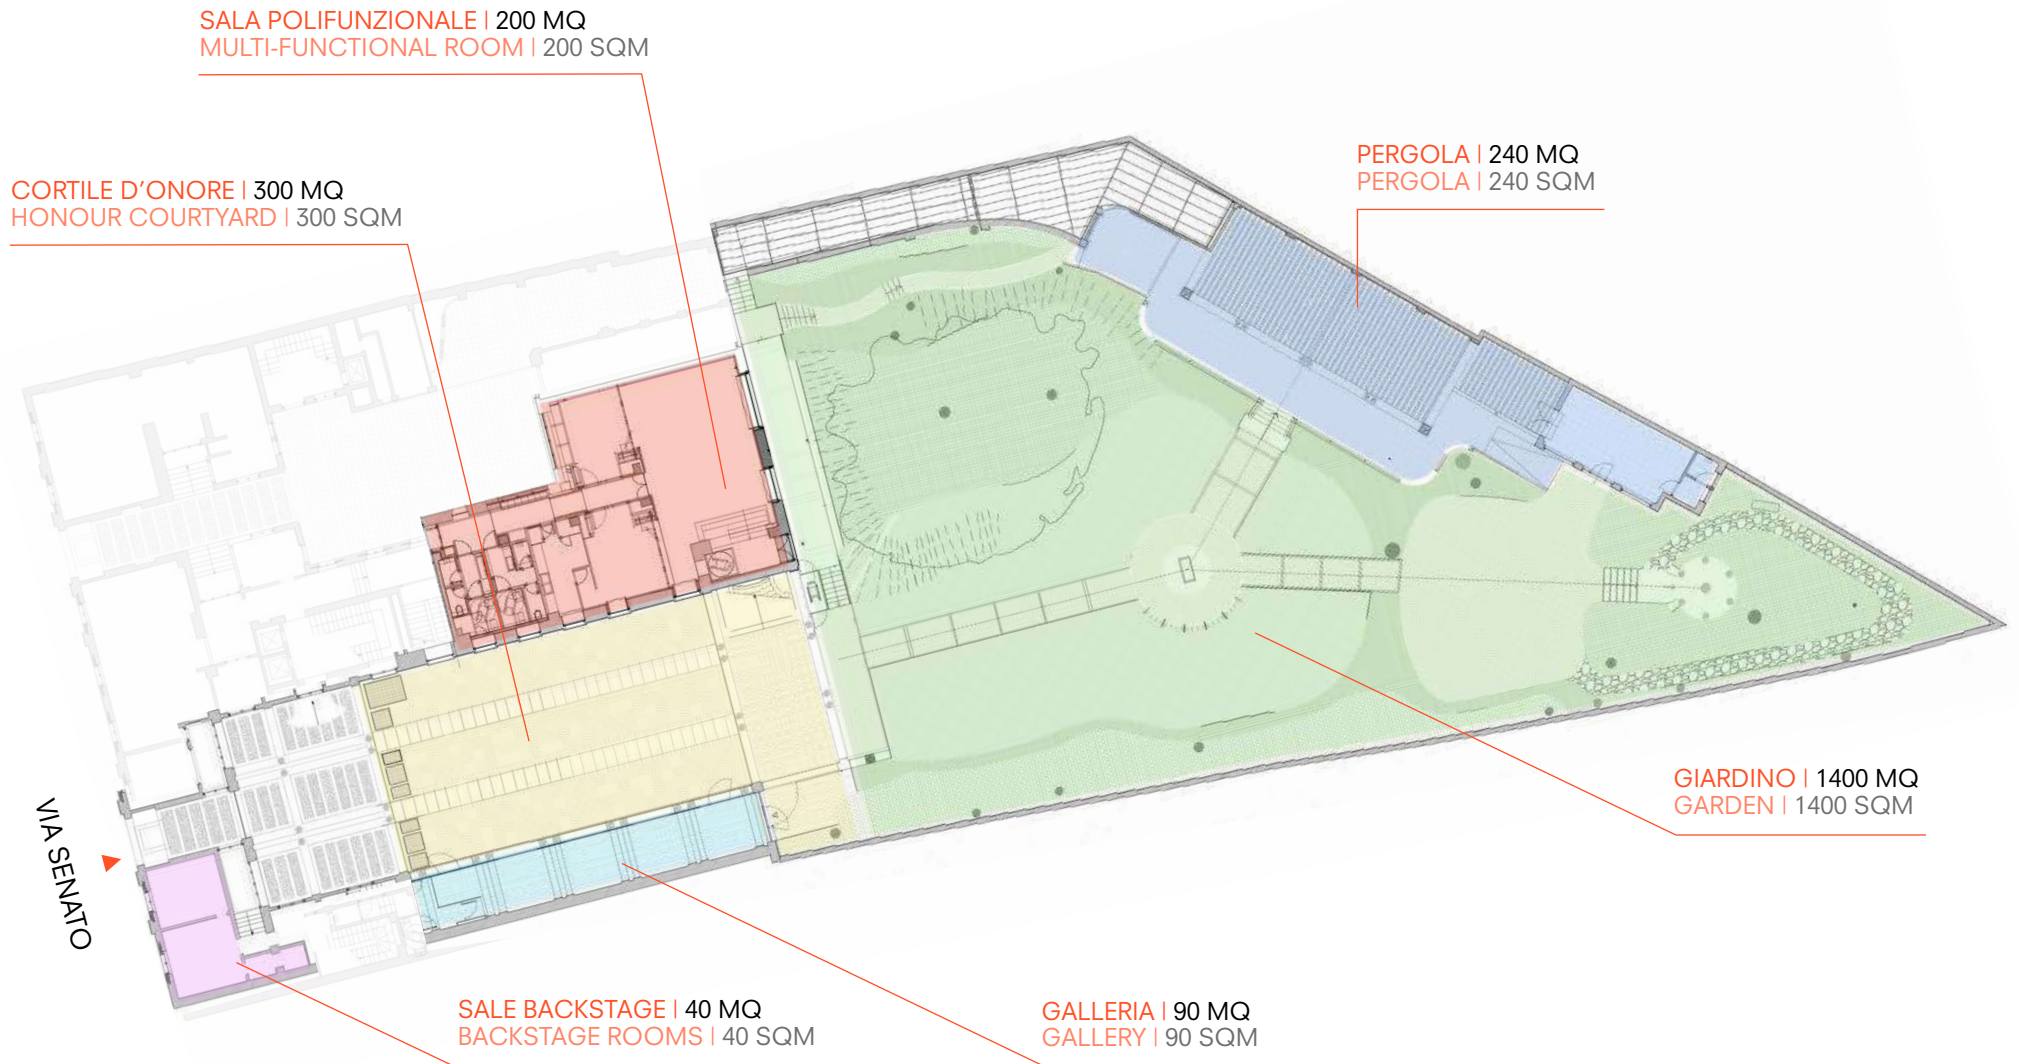

## LO SPAZIO | THE SPACE

Garden Senato è un elegante giardino di pregio per eventi nel Quadrilatero della Moda, 2300 mq tra spazi verdi e aree coperte frutto di una recente riprogettazione.

L'accesso monumentale da Via Senato 14 si apre sul maestoso colonnato del **Cortile d'Onore** e sulla **Galleria**, spazio coperto racchiuso da grandi vetrate, ideale per esposizioni.

## LA PERGOLA THE PERGOLA

Struttura semicoperta immersa nel verde del giardino dove organizzare esposizioni, cocktail o cene placée grazie ad una funzionale area catering.

Semi-covered structure surrounded by the green of the garden where to organize exhibitions, cocktails or dinners placée thanks to a functional catering area.

# PLANIMETRIA | FLOOR PLAN

OUTDOOR 2000 MQ | SQM  
INDOOR 300 MQ | SQM

INDIRIZZO | ADDRESS

Via Senato 14, Milano

COME RAGGIUNGERCI | HOW TO REACH US

5 min a piedi da linea M3 "Montena" | 5 minutes' walk from underground line 3 "Montena"