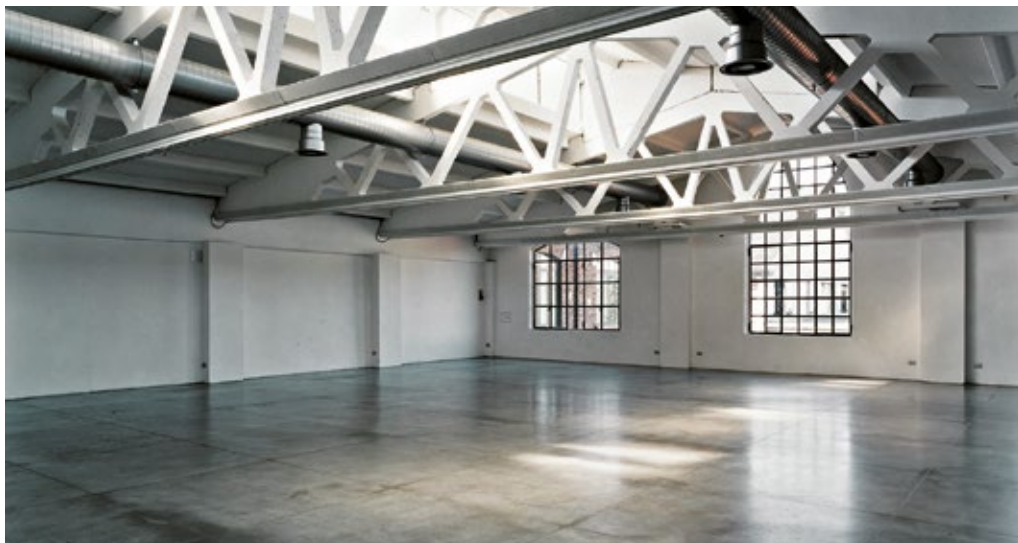

OFFICINE MECENATE

PRIMO PIANO | FIRST FLOOR
WHITE ROOM