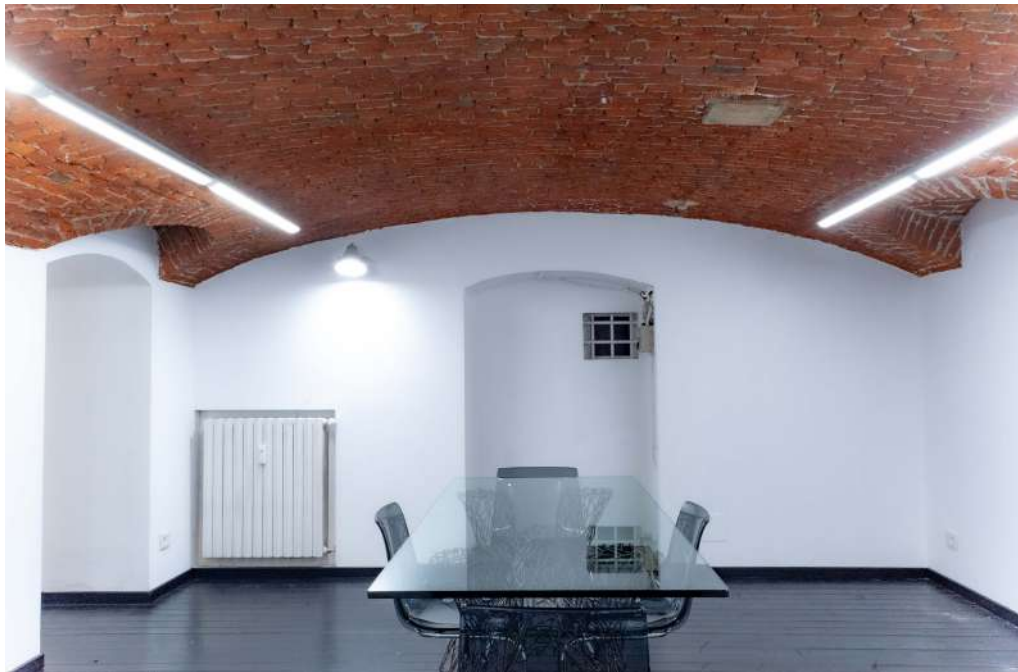

POP HOUSE

ARTEVENTS