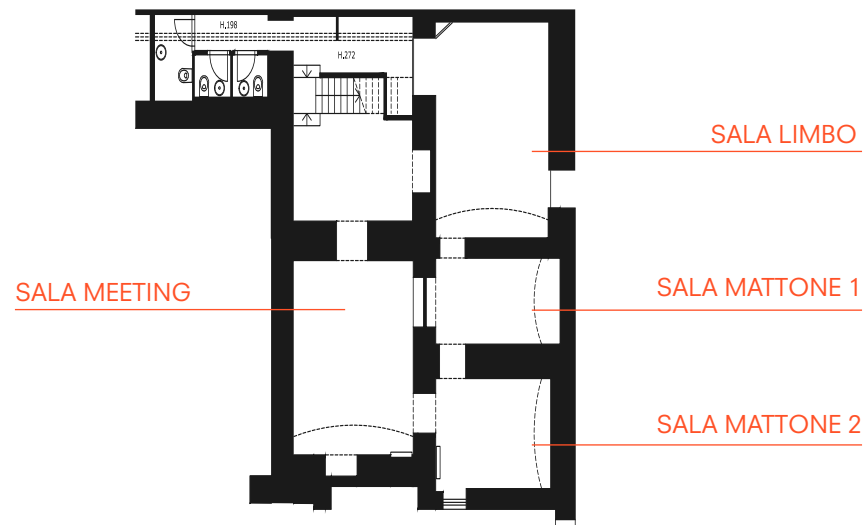

# LO SPAZIO | THE SPACE

Pop House è la nuova casa per presentazioni, eventi e temporary moda situata in prossimità di Via Sant'Andrea, arteria del Quadrilatero della moda.

Lo spazio indoor di 200 mq è distribuito su tre livelli: un piano terra con ampio ingresso e soffitti di 5 metri, guardaroba e due salette; un piano soppalcato con un salone e due salette; un piano interrato con bellissimi soffitti a volta a botte e una sala posa con limbo fotografico. In aggiunta lo spazio vanta di un grazioso giardino privato di 90 mq ideale per cocktail o per ampliare lo spazio espositivo all'aria aperta.

In addition, the space boasts a lovely 90 sqm private garden ideal for cocktail parties or to extend the outdoor exhibition space. The plurality of spaces makes Pop House an ideal place to build design and art exhibition routes. The two large customisable shop windows on the street allow excellent visibility and the possibility of convenient loading/unloading.

# PLANIMETRIA | FLOOR PLAN

INDOOR 200 MQ | SQM

PIANO TERRA | GROUND FLOOR

SOPPALCO | MEZZANINE

PIANO INTERRATO | BASEMENT

INDIRIZZO | ADDRESS

Via San Primo 4, Milano

COME RAGGIUNGERCI | HOW TO REACH US