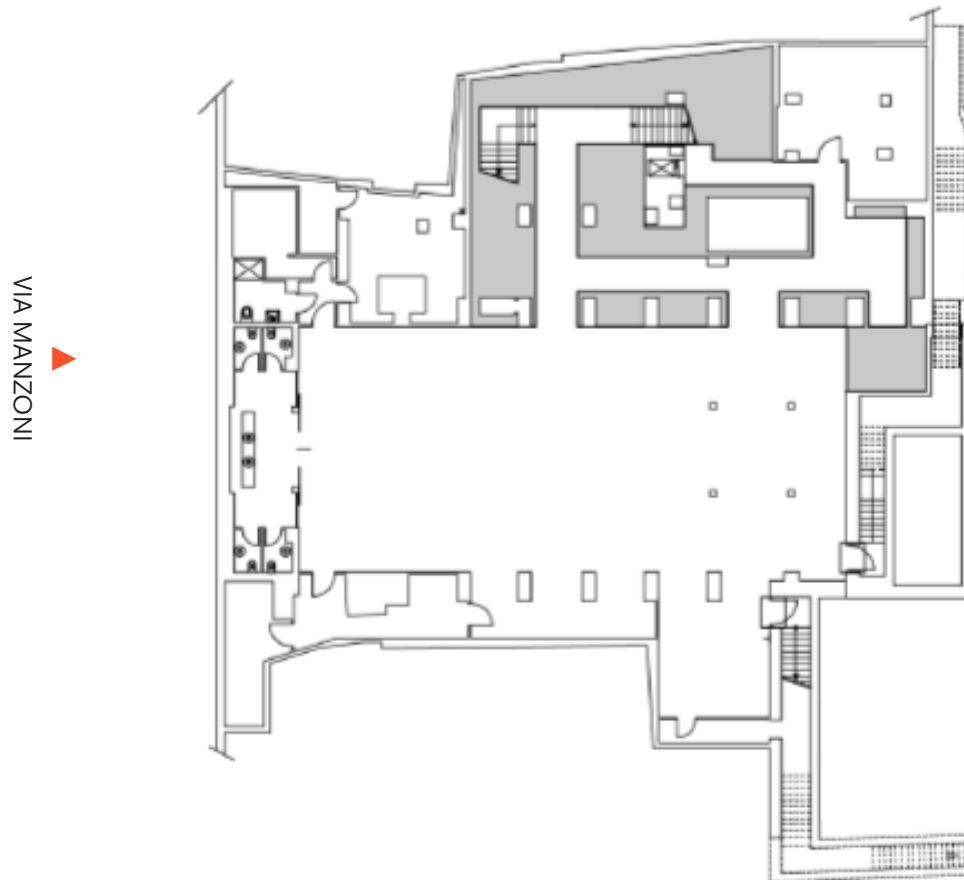

ARTEVENTS

PLANIMETRIA | FLOOR PLAN

1500 MQ MULTILIVELLO | 1500 SQM MULTILEVEL

INDIRIZZO | ADDRESS

Via Manzoni 16A, Milano

COME RAGGIUNGERCI | HOW TO REACH US

1 min a piedi da linea M3 "Montenapoleone" | 1 min walk from underground line 3 "Montenapoleone"