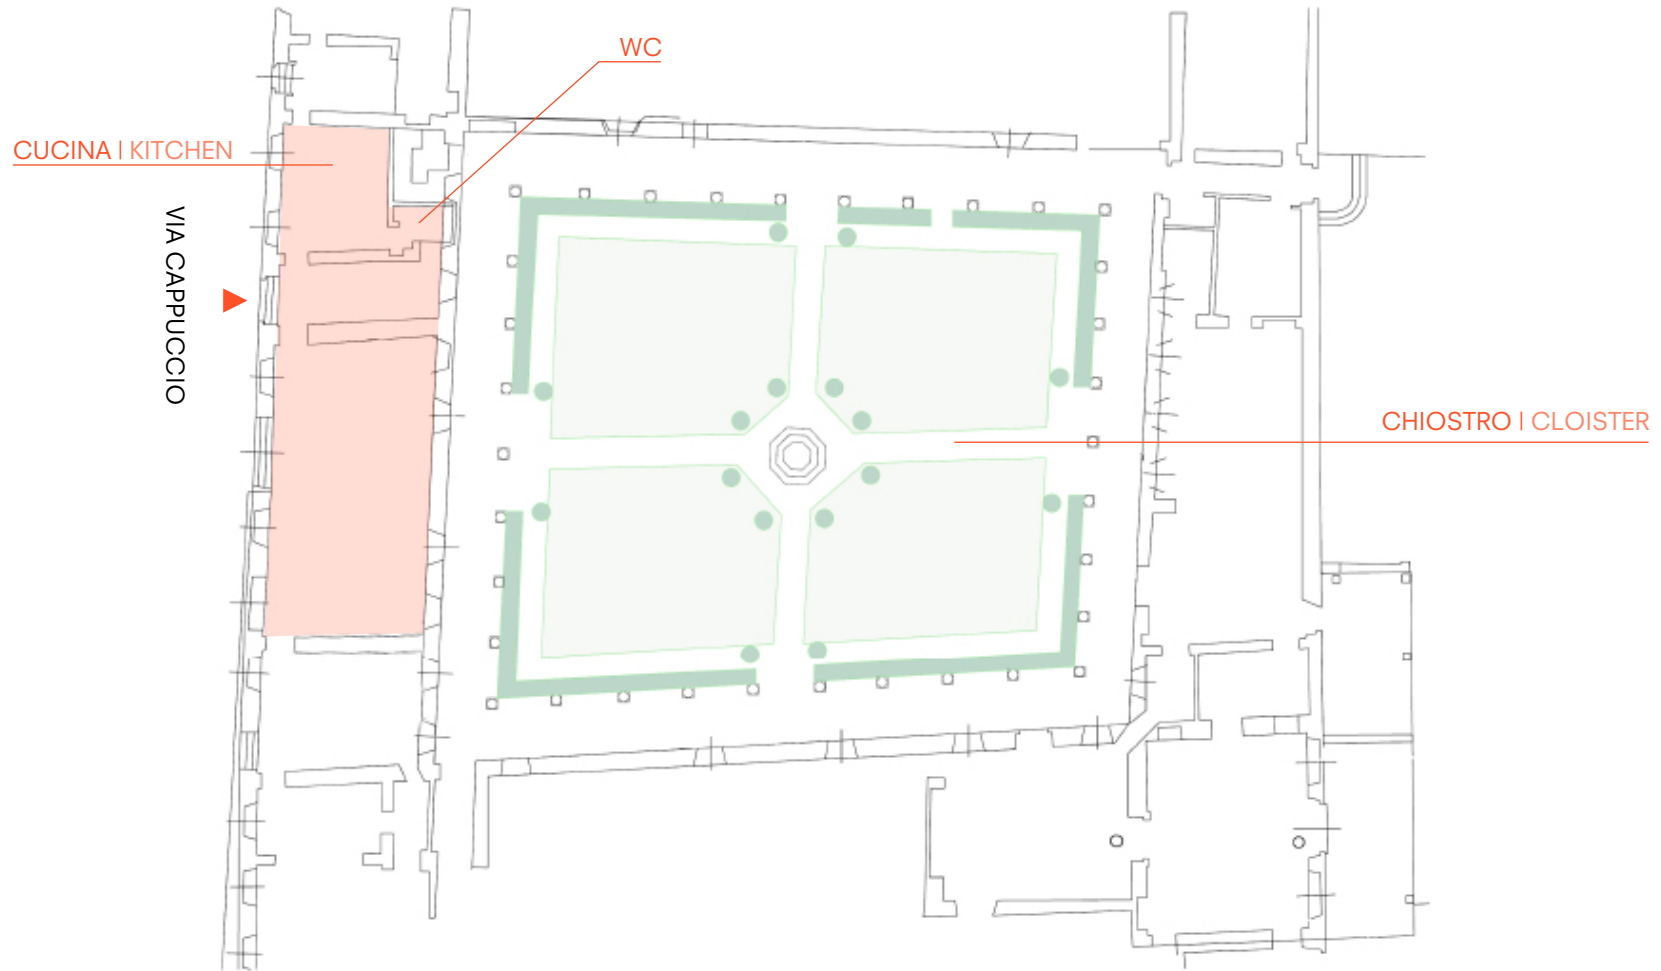

STUDIO CAPPuccio

ARTEVENTS

PLANIMETRIA | FLOOR PLAN

100 MQ | SQM

INDIRIZZO | ADDRESS

Via Cappuccio 5, Milano

COME RAGGIUNGERCI | HOW TO REACH US

8 min a piedi da linea M2 "Sant' Ambrogio" | 8 minutes' walk from underground line 2 "Sant' Ambrogio"