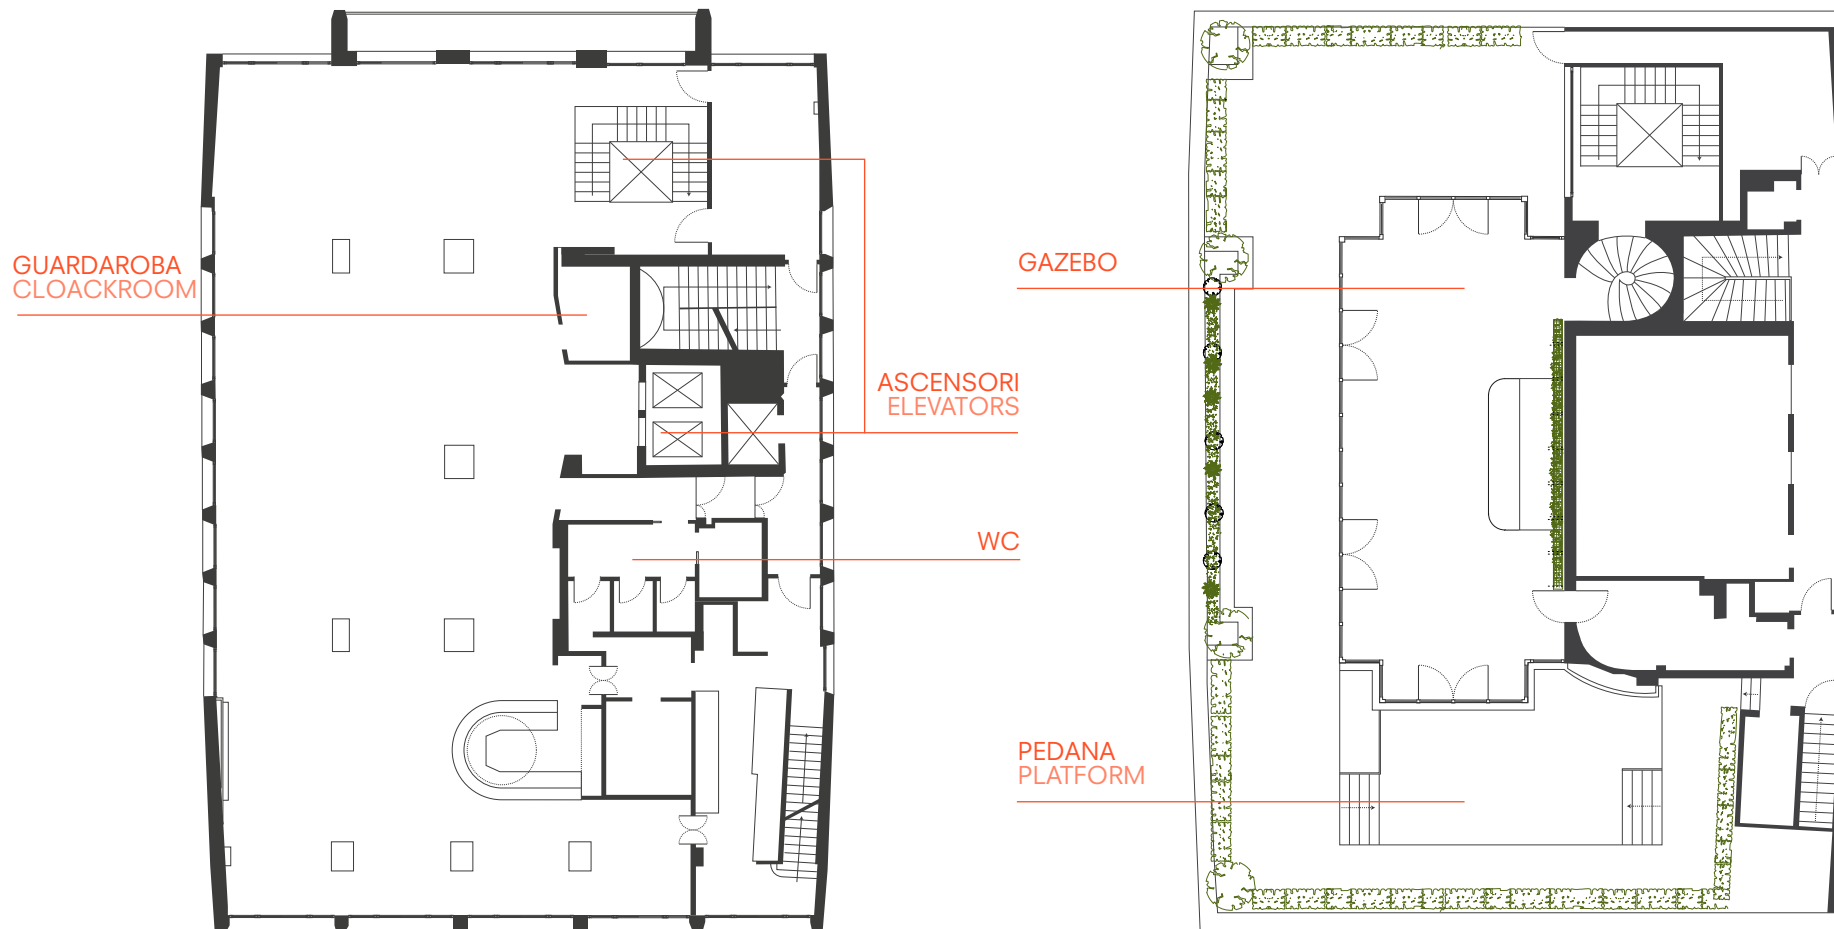

# LO SPAZIO | THE SPACE

Terrazza Martini sorge all'ultimo piano del grattacielo di Piazza Diaz e dal 1958 domina il centro storico di Milano offrendo una vista unica e straordinaria, dalle guglie del Duomo fino allo skyline di Porta Nuova. Rinnovata nel 2018, si presenta con spazi funzionali per offrire le migliori soluzioni per eventi corporate e privati. Il quindicesimo piano si presenta come un'unica e ampia sala luminosa di 260 mq, versatile ideale per incontri di lavoro ed eventi privati. Il sedicesimo piano di 235 mq coniuga un'area indoor (area bar/catering) e un'area green outdoor (giardino e terrazza). Terrazza Martini è una location che incarna lo spirito milanese offrendo uno sguardo privilegiato sulla città e sull'imponente Duomo di Milano, ed è adatta per ogni tipo di evento.

Terrazza Martini is located on the top floor of Piazza Diaz's skyscraper and from 1958 dominates Milan's downtown. It offers an incomparable view, from the Duomo's spires up to the Porta Nuova skyline. Refurbished in 2018, it features functional spaces perfect for accommodating both corporate and private events. The fifteenth floor presents itself as a single and bright 260sqm room, perfect for business meetings and private events. The sixteenth floor instead has a surface of 235sqm and combines an indoor area (bar/catering area) and a green outdoor area (terrace and garden). Terrazza Martini perfectly embodies the spirit of Milan, offering a unique view of the city and the impressive Milan's Duomo, and it is suitable for any type of event.

# PLANIMETRIA | FLOOR PLAN

495 MQ | SQM

15° PIANO 260 MQ | 15<sup>TH</sup> FLOOR 260 SQM

16° PIANO 235 MQ | 16<sup>TH</sup> FLOOR 235 SQM

INDIRIZZO | ADDRESS

Piazza Armando Diaz 7, Milano

COME RAGGIUNGERCI | HOW TO REACH US