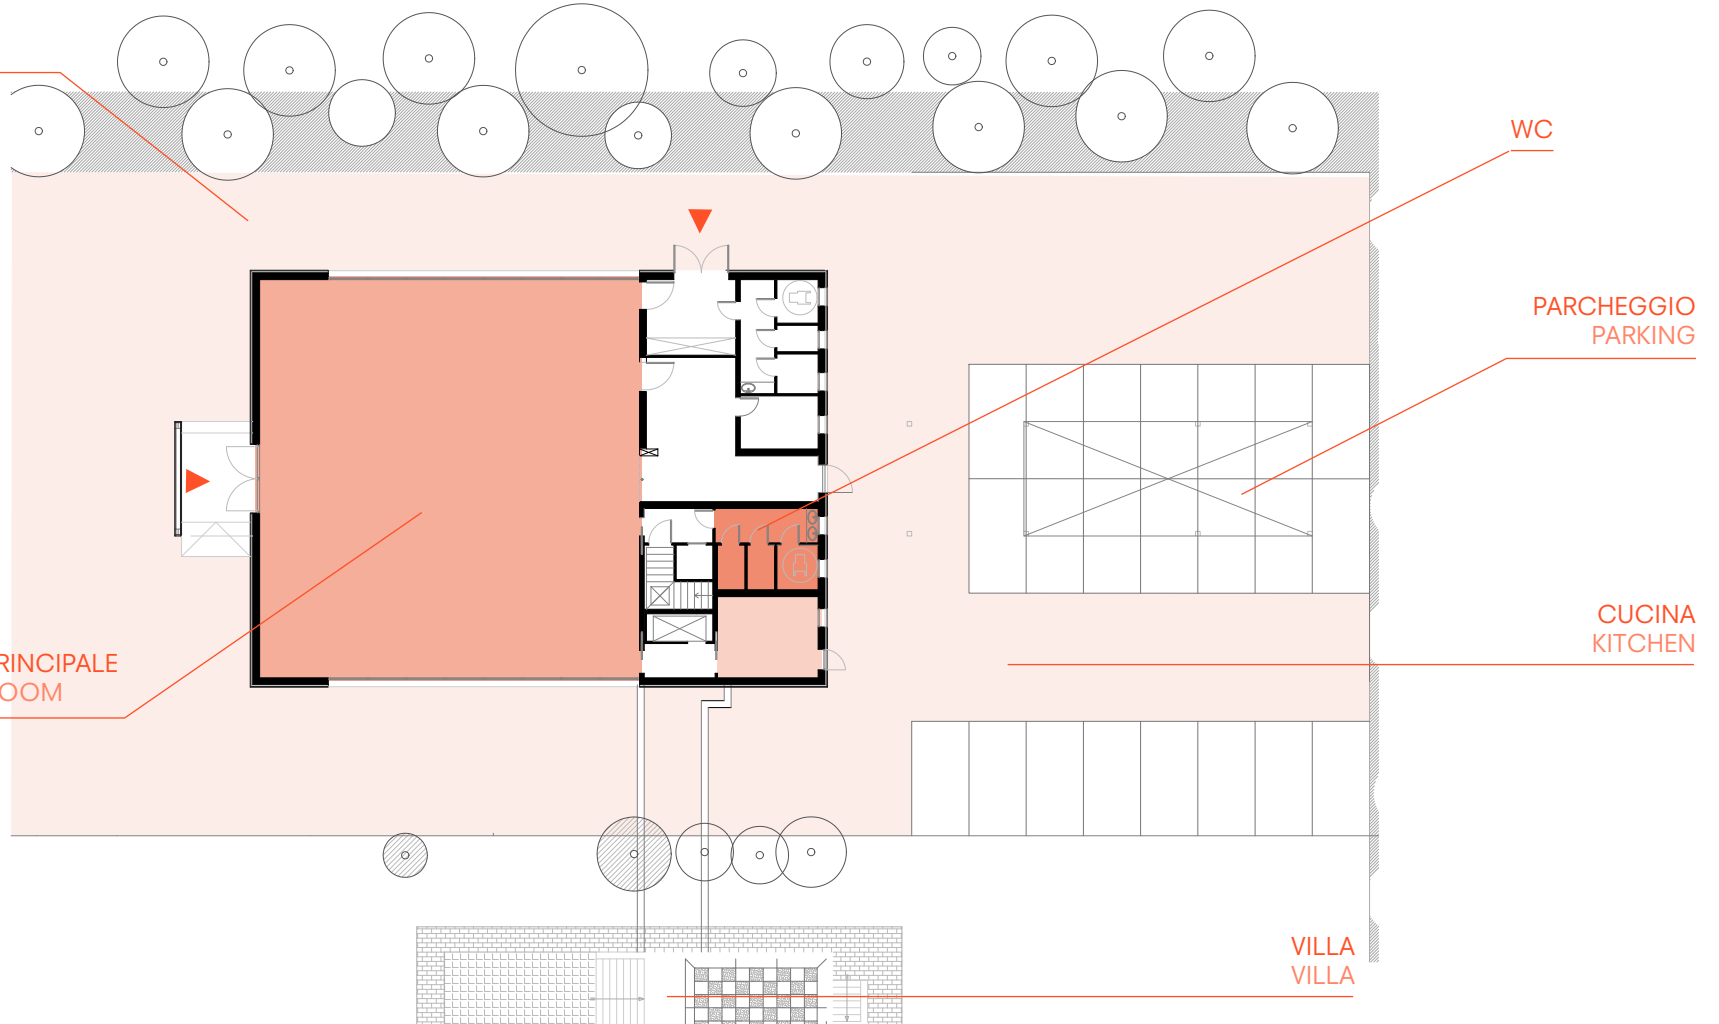

KIUBO PADOVA

SUPERFICIE
SURFACE
INDOOR
500 MQ | SQM

CAPIENZA
CAPACITY
INDOOR
250 PERSONE | GUESTS

ARTEVENTS

LO SPAZIO | THE SPACE

Spazio Kiubo è una location tecnologica all'avanguardia situata a soli 10 minuti da Padova.

PLANIMETRIA | FLOOR PLAN

500 MQ | SQM

GIARDINO
GARDEN

WC

PARCHEGGIO
PARKING

SALA PRINCIPALE
MAIN ROOM

CUCINA
KITCHEN

VILLA
VILLA