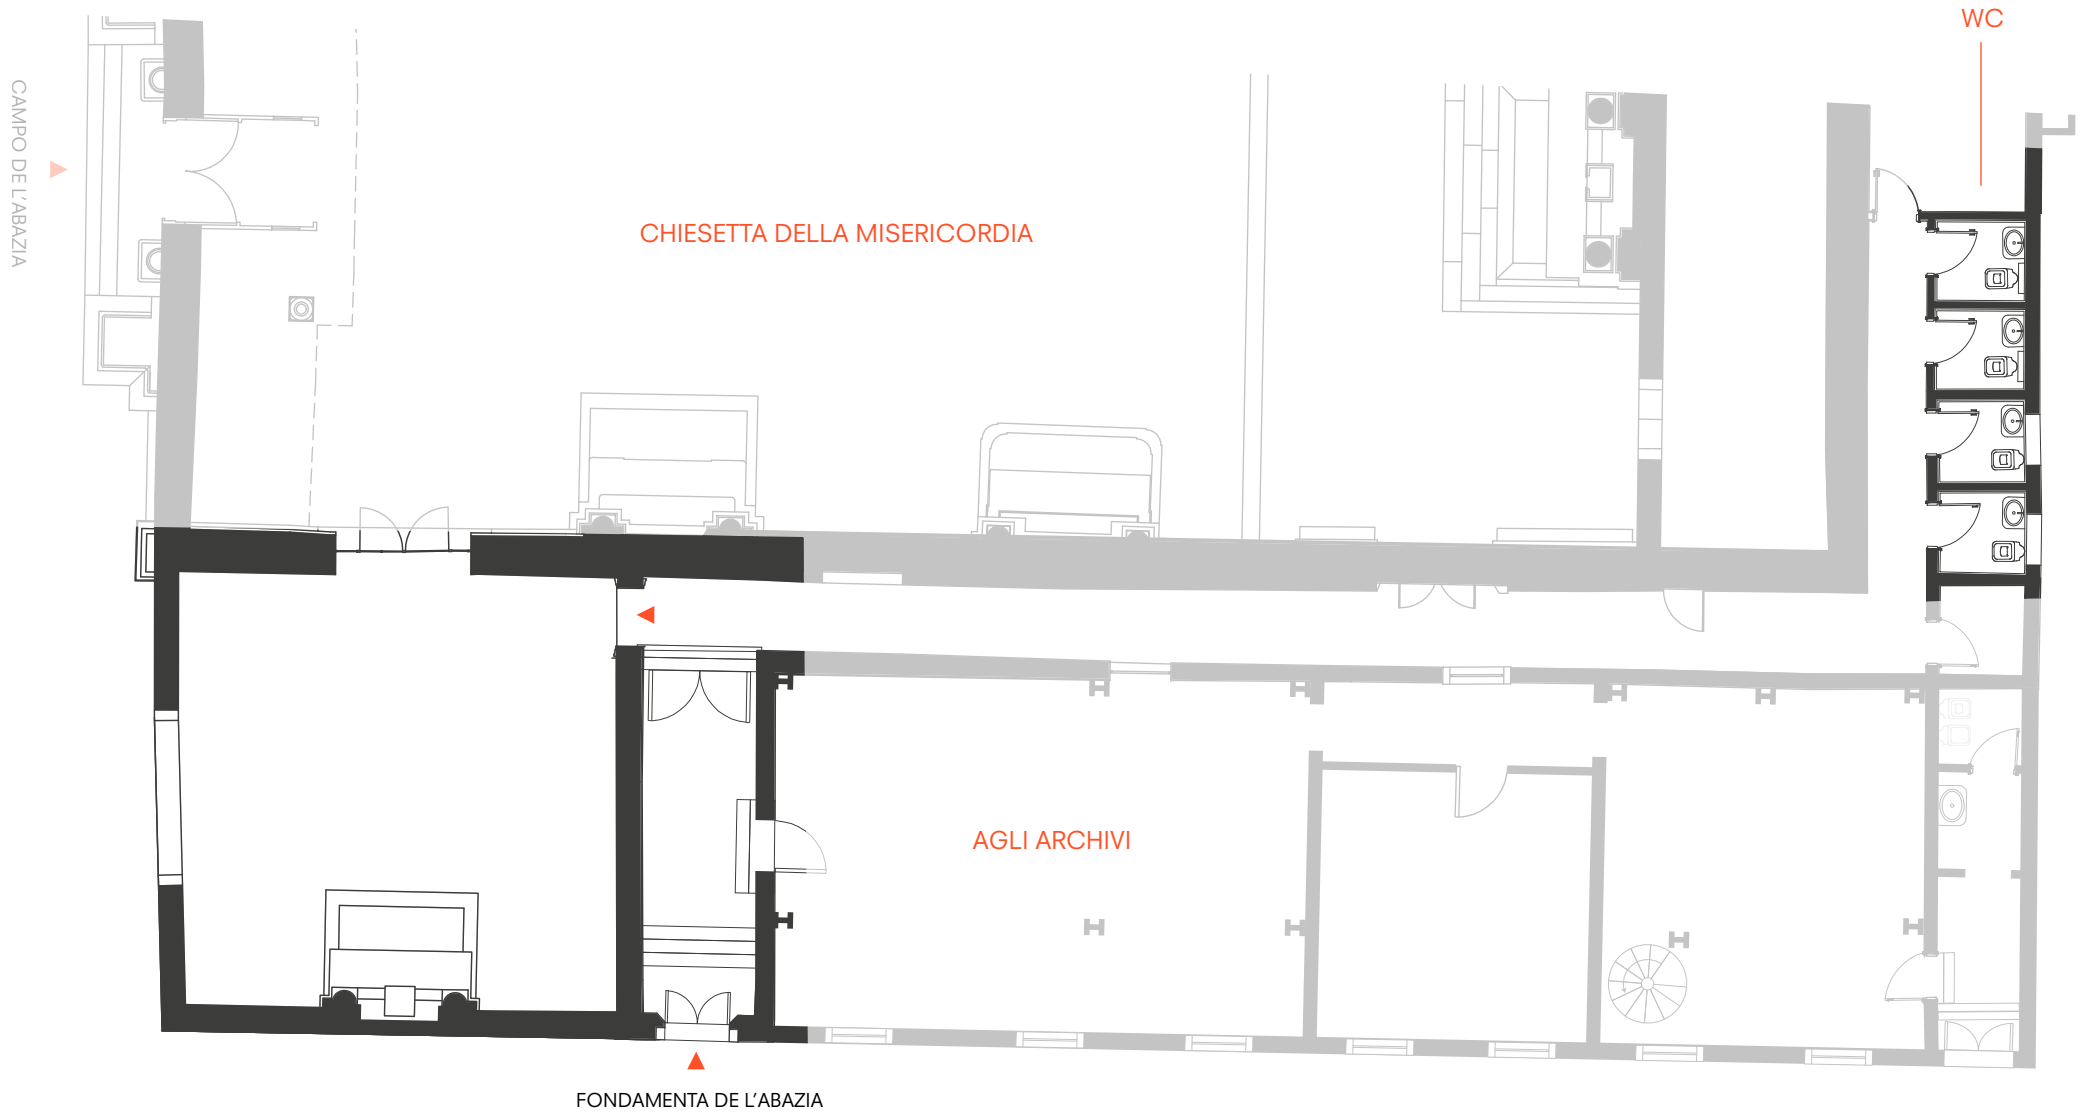

# PLANIMETRIA | FLOOR PLAN

50 MQ | SQM

INDIRIZZO | ADDRESS

Cannaregio 3549, Venezia

COME RAGGIUNGERCI | HOW TO REACH US

5 min a piedi dalla fermata del vaporetto "Ca' d'Oro" | 5 minutes' walk from "Ca' d'Oro" ferry stop