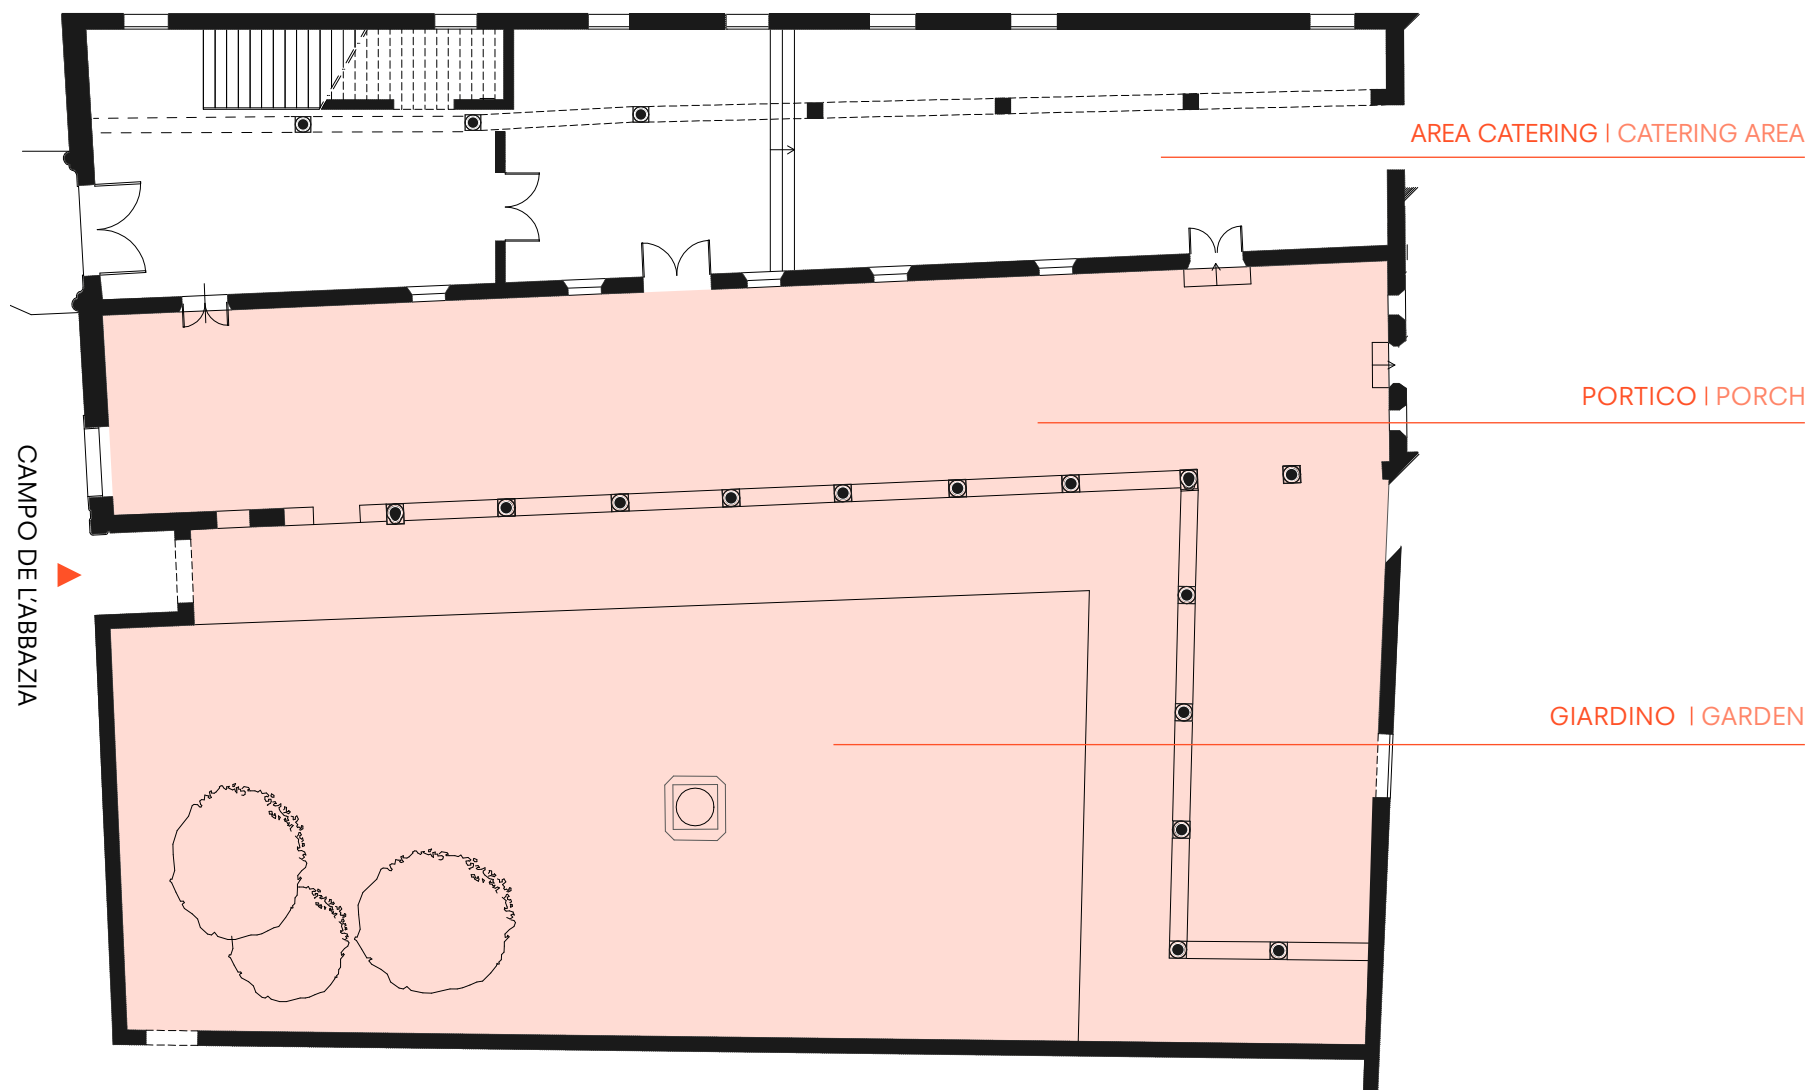

## LO SPAZIO | THE SPACE

Un angolo prezioso e nascosto di Venezia, il Chiostro dell'Abbazia della Misericordia è una gemma di architettura gotica, all'interno della Scuola Vecchia della Misericordia, primo insediamento dell'omonima confraternita edificato a partire dal 1308. Un cortile con superficie di 300 mq, circondato da un grazioso portico a L, il Chiostro è un sogno per l'allestimento di esclusivi cocktails e cene di gala. A fianco si apre inaspettatamente uno dei giardini segreti di Venezia, una lussureggiante area verde di circa 2300 mq.

## CHIOSTRO DELL'ABBAZIA DELLA MISERICORDIA

CHIOSTRO DELL'ABBAZIA DELLA MISERICORDIA

# PLANIMETRIA | FLOOR PLAN

300 MQ | SQM

## CHIOSTRO DELL'ABBAZIA DELLA MISERICORDIA