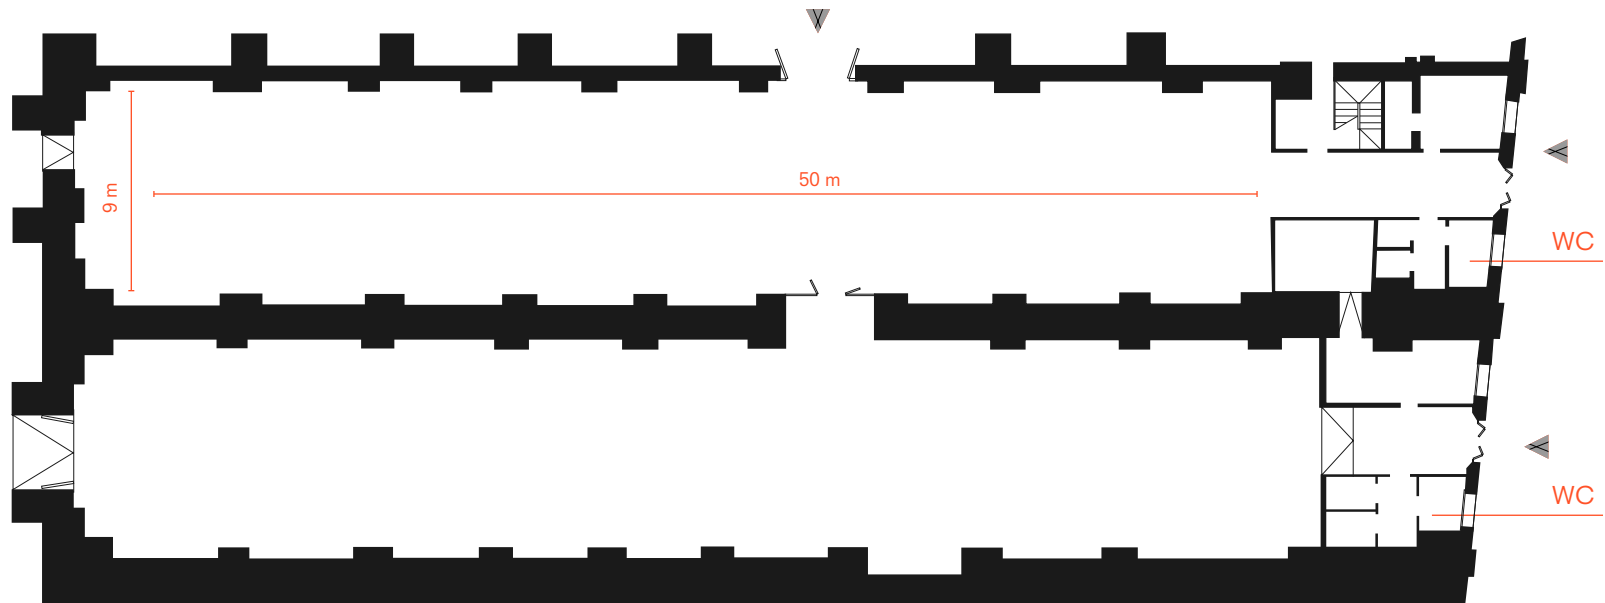

# PLANIMETRIA | FLOOR PLAN

450 MQ PER SALA | 450 SQM EACH HALL

H 7,5 M