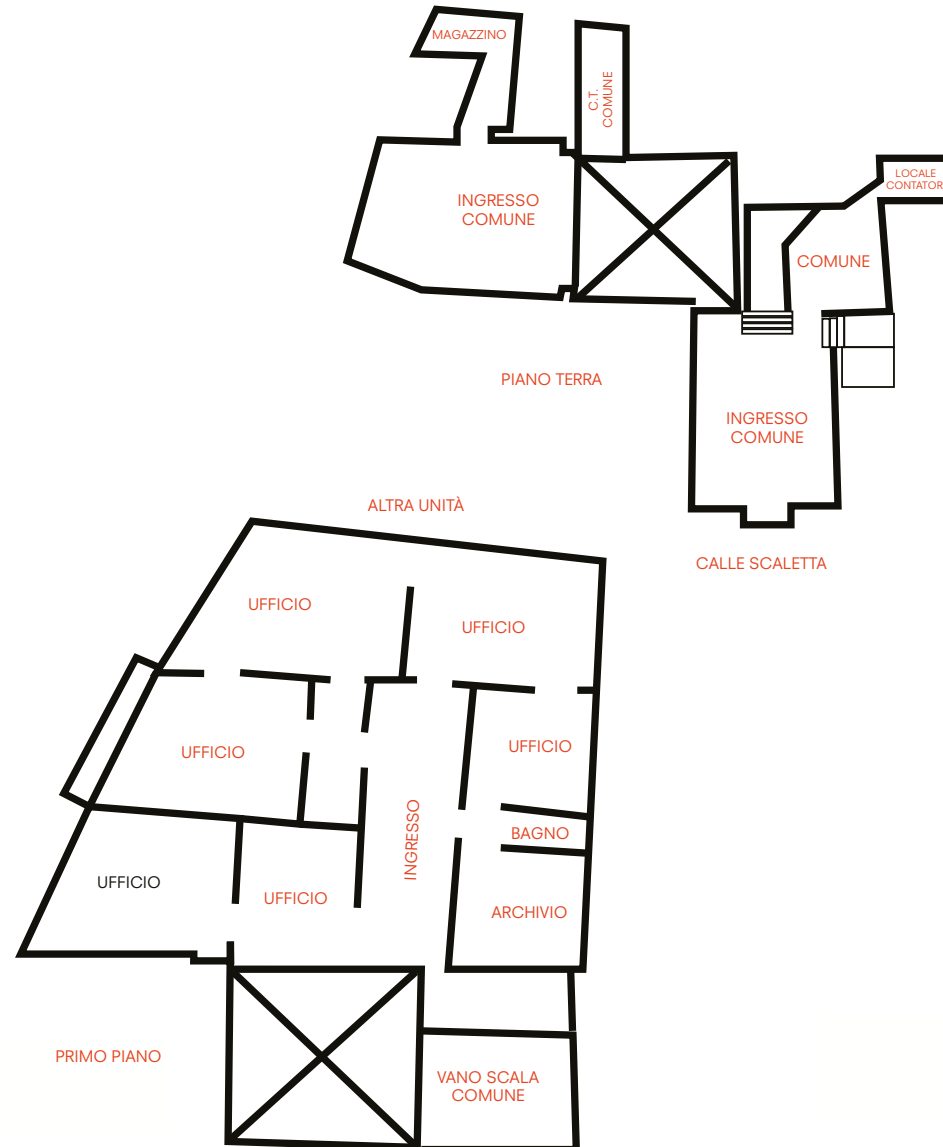

Gli spazi sono versatili e modulabili: la generosa metratura di circa 400 mq presenta pareti forabili bianche, personalizzabili secondo le proprie necessità mentre le numerose sale permettono di creare un perfetto percorso espositivo.

Access to the palace is through a 100-square-meter ground-floor space with storefront windows facing the calle, making it ideal as a temporary showroom. Passing through a courtyard with a water gate and ascending a flight of stairs, one reaches the first noble floor.

### IDEALE PER | SUITABLE FOR

MOSTRE D'ARTE | ART EXHIBITION  
COCKTAIL | COCKTAIL

# PLANIMETRIA | FLOOR PLAN

400 MQ | SQM