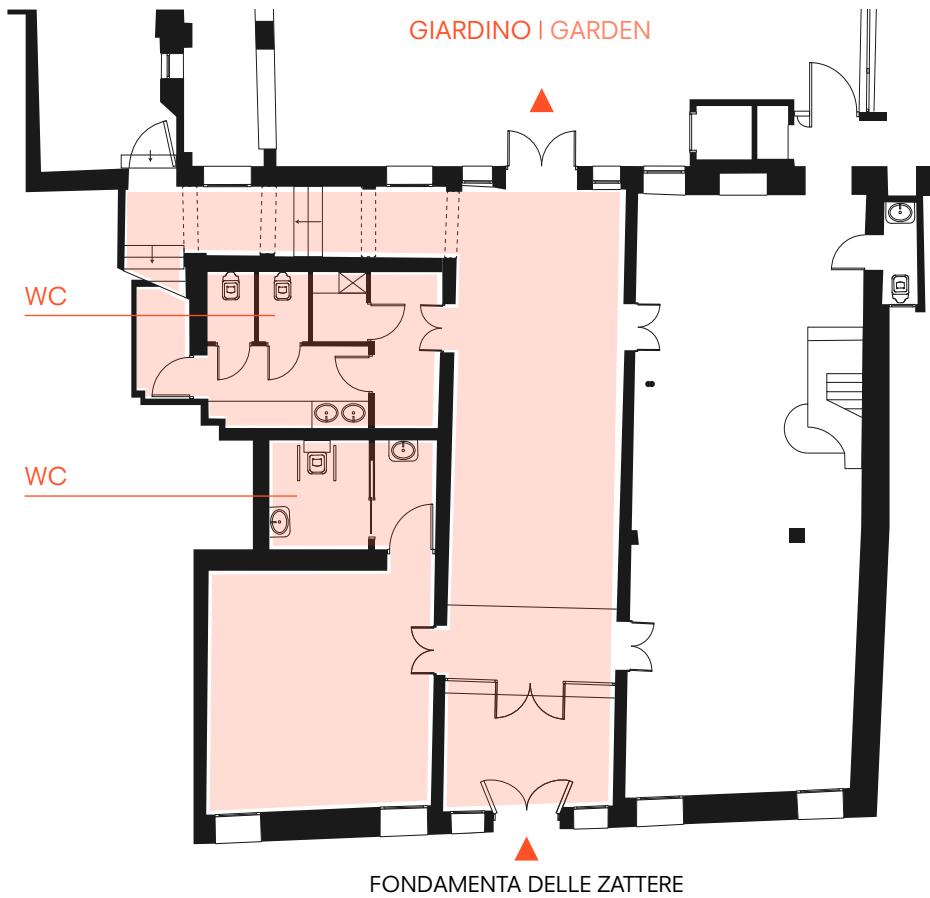

PALAZZO CAVANIS VENEZIA

SUPERFICIE
SURFACE
500 MQ | SQM

CAPIENZA
CAPACITY
300 PERSONE | GUESTS

ARTEVENTS

LO SPAZIO | THE SPACE

Lungo la Fondamenta delle Zattere, al centro del distretto museale d'arte contemporanea più importante di Venezia, si trova il bellissimo Palazzo Cavanis. Elegante e raffinato, con una vista incantevole sul Canale della Giudecca e arricchito da un'affascinante luce naturale, il Palazzo è nuovo e perfettamente equipaggiato, valorizzato con tutti gli accorgimenti che lo rendono una sede espositiva ideale. Per grandi mostre istituzionali, sedi di rappresentanza, showroom e ricevimenti, la posizione garantisce altissima visibilità e accessibilità. Il Palazzo è arricchito da un ampio giardino sul retro, una vera esclusiva per Venezia, e due zone residenziali di prestigio.

IDEALE PER | SUITABLE FOR

MOSTRE TEMPORANEE | TEMPORARY EXHIBITIONS
SHOWROOM | SHOWROOMS
CONFERENZE | CONFERENCES
SEDI ISTITUZIONALI | INSTITUTIONAL HEADQUARTERS

PALAZZO CAVANIS

ARTEVENTS

PLANIMETRIA | FLOOR PLAN

PIANO TERRA E GIARDINO | GROUND FLOOR AND GARDEN

670 MQ | SQM

PLANIMETRIA | FLOOR PLAN

PIANO TERRA | GROUND FLOOR
200 MQ | SQM

PRIMO PIANO | FIRST FLOOR
300 MQ | SQM

INDIRIZZO | ADDRESS

Dorsoduro 920 - 30123 Venezia