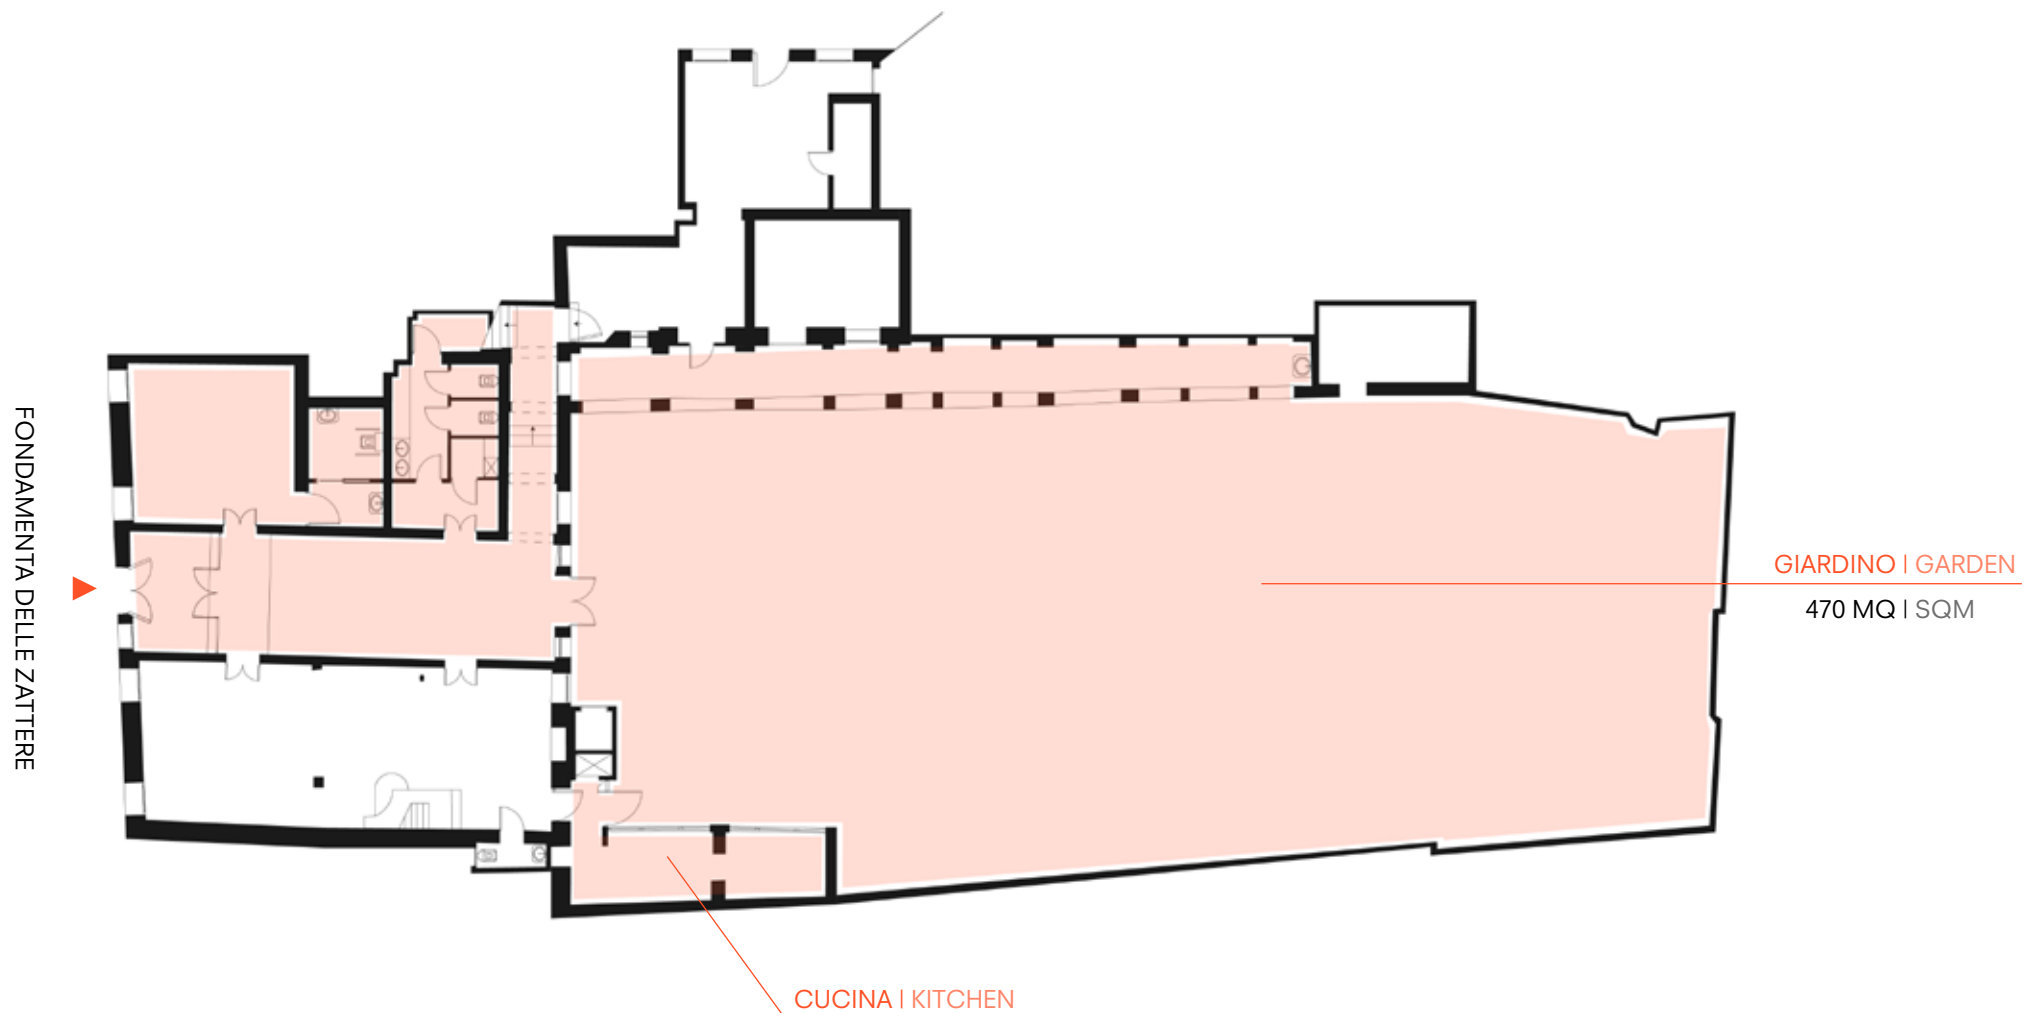

PALAZZO CAVANIS VENEZIA

SUPERFICIE
SURFACE
500 MQ | SQM

CAPIENZA
CAPACITY
300 PERSONE | GUESTS

ARTEVENTS

LO SPAZIO | THE SPACE

Lungo la Fondamenta delle Zattere, al centro del distretto museale d'arte contemporanea più importante di Venezia, si trova il bellissimo Palazzo Cavanis. Elegante e raffinato, con una vista incantevole sul Canale della Giudecca e arricchito da un'affascinante luce naturale, il Palazzo è nuovo e perfettamente equipaggiato, valorizzato con tutti gli accorgimenti che lo rendono una sede espositiva ideale. Per grandi mostre istituzionali, sedi di rappresentanza, showroom e ricevimenti, la posizione garantisce altissima visibilità e accessibilità. Il Palazzo è arricchito da un ampio giardino sul retro, una vera esclusiva per Venezia, e due zone residenziali di prestigio.

IDEALE PER | SUITABLE FOR

MOSTRE TEMPORANEE | TEMPORARY EXHIBITIONS
SHOWROOM | SHOWROOMS
CONFERENZE | CONFERENCES
SEDI ISTITUZIONALI | INSTITUTIONAL HEADQUARTERS

PALAZZO CAVANIS

ARTEVENTS

PLANIMETRIA | FLOOR PLAN

PIANO TERRA E GIARDINO | GROUND FLOOR AND GARDEN

670 MQ | SQM

PLANIMETRIA | FLOOR PLAN

PIANO TERRA | GROUND FLOOR
200 MQ | SQM

PRIMO PIANO | FIRST FLOOR
300 MQ | SQM

INDIRIZZO | ADDRESS

Dorsoduro 920 - 30123 Venezia