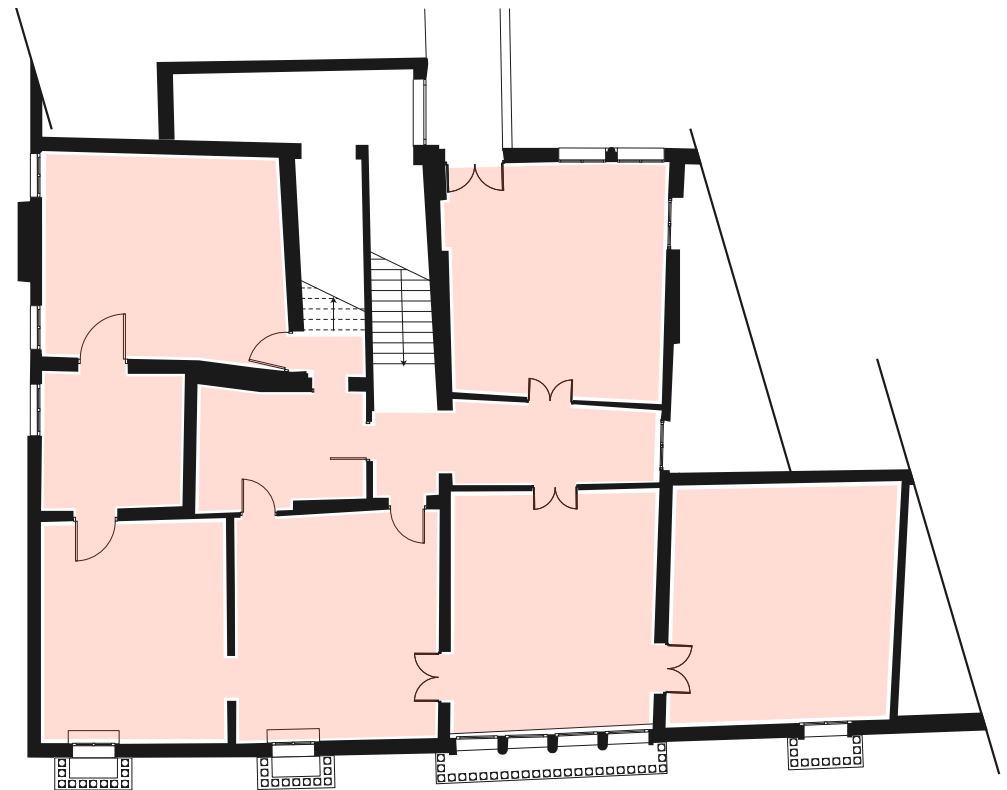

PALAZZO CAVANIS VENEZIA

SUPERFICIE
SURFACE
500 MQ | SQM

CAPIENZA
CAPACITY
300 PERSONE | GUESTS

ARTEVENTS

LO SPAZIO | THE SPACE

Lungo la Fondamenta delle Zattere, al centro del distretto museale d'arte contemporanea più importante di Venezia, si trova il bellissimo Palazzo Cavanis. Elegante e raffinato, con una vista incantevole sul Canale della Giudecca e arricchito da un'affascinante luce naturale, il Palazzo è nuovo e perfettamente equipaggiato, valorizzato con tutti gli accorgimenti che lo rendono una sede espositiva ideale. Per grandi mostre istituzionali, sedi di rappresentanza, showroom e ricevimenti, la posizione garantisce altissima visibilità e accessibilità. Il Palazzo è arricchito da un ampio giardino sul retro, una vera esclusiva per Venezia, e due zone residenziali di prestigio.

PIANO TERRA E GIARDINO | GROUND FLOOR AND GARDEN

670 MQ | SQM

PLANIMETRIA | FLOOR PLAN

PIANO TERRA | GROUND FLOOR
200 MQ | SQM

PRIMO PIANO | FIRST FLOOR
300 MQ | SQM

INDIRIZZO | ADDRESS

Dorsoduro 920 - 30123 Venezia