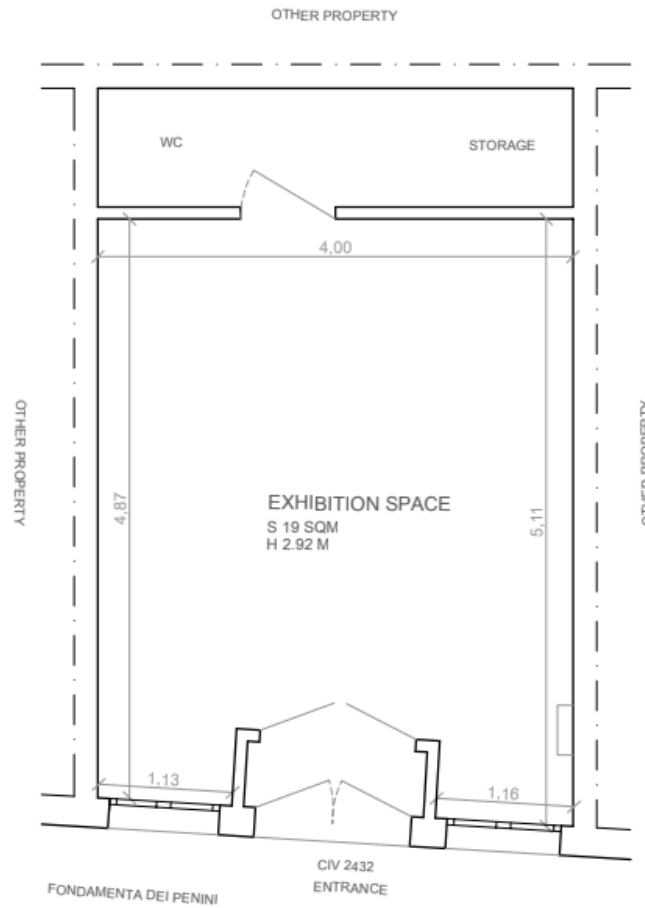

SPAZIO PENINI VENEZIA

SUPERFICIE
SURFACE
30 MQ | SQM

CAPIENZA
CAPACITY
15 PERSONE | GUESTS

ARTEVENTS

LO SPAZIO | THE SPACE

Spazio Penini è uno spazio espositivo situato nel sestiere Castello, a due passi dall'Arsenale di Venezia.

30 MQ | SQM

GROUND FLOOR
SCALE 1:50

INDIRIZZO | ADDRESS

Castello 2432, Venezia

COME RAGGIUNGERCI | HOW TO REACH US

5 min a piedi da vaporetto linea 1 "Arsenale" | 5 minutes' walk from vaporetto line 1 "Arsenale"